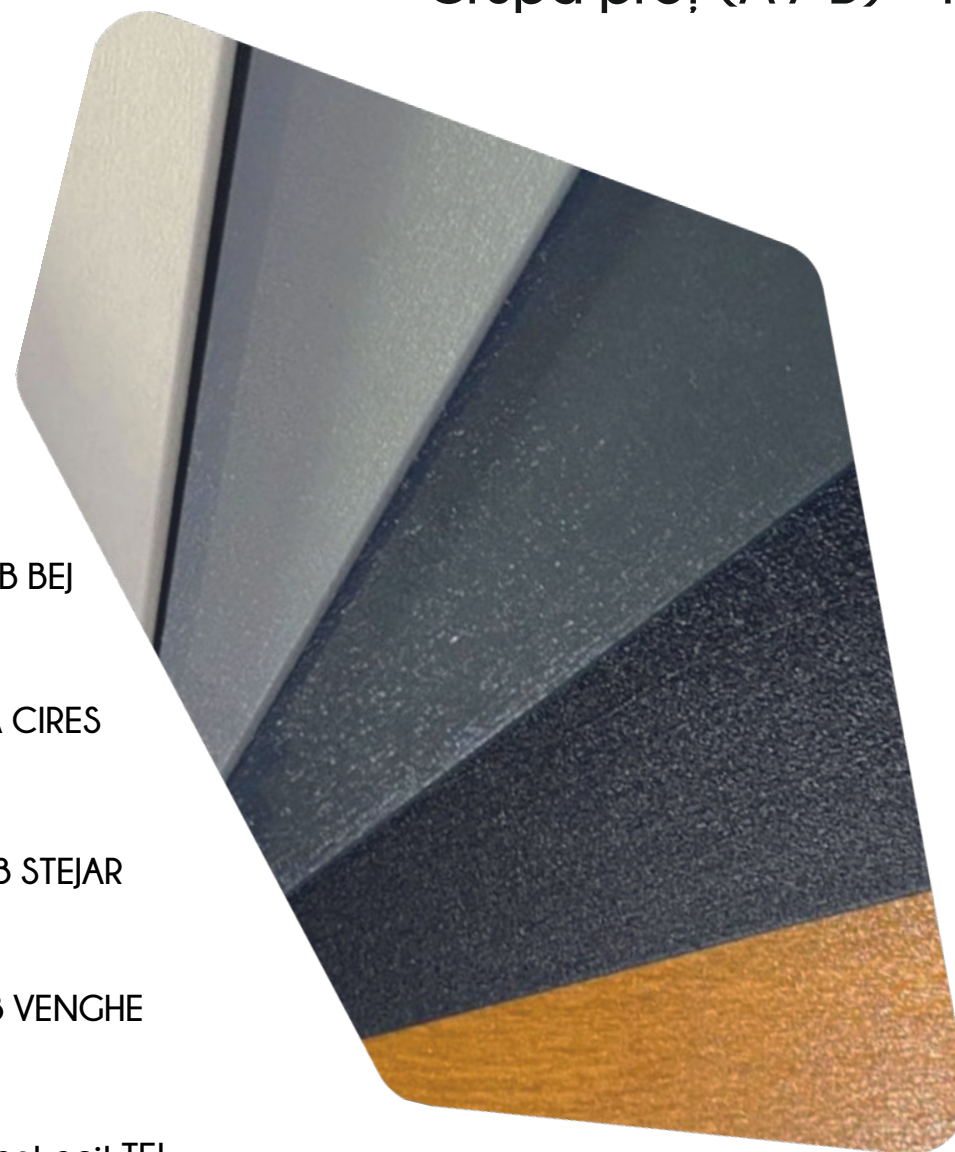

TEI - Culori Naturale

Grupă preț (A / B) - Tei

BO 110 NISIP ALB - B

BO111 GRI -A

BO 112 ONIX -A

BO 113 NEGRU -A

BO 114 CARMEL -A

BO115 NATUR -B

C1021 B NEGRU MAT

C1024 B STEJAR NERVURI

C1022 B BEJ

C1025 A CIRES

C1023 B STEJAR

C1026 B VENGHE

C1020 B antracit TEI