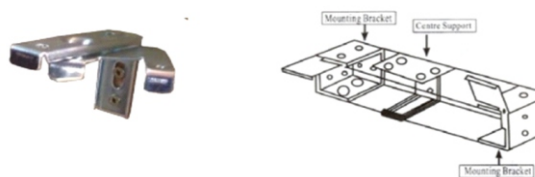

Montarea jaluzelelor

PASUL 1: Montarea consolelor pivotante

Așezați capătul de sus al jaluzelei în zona în care urmează să fie instalată, poziționați consola pivotantă la o distanță de 100 mm de capete și marcați locul unde urmează să fie fixate, astfel încât jaluzeaua să poată fi amplasată cu ușurință. Verificați să nu fie nici o consolă pivotantă pe mecanismul din interiorul profilului. Odată ce consolele pivotante sunt poziționate, înșurubați-le.

NOTĂ: Pentru jaluzele de peste 1200 mm, veți primi și console pivotante în formă de U pentru a susține mijlocul jaluzelelor mari. Aceste console nu trebuie montate pe componentele mecanismului din interior.