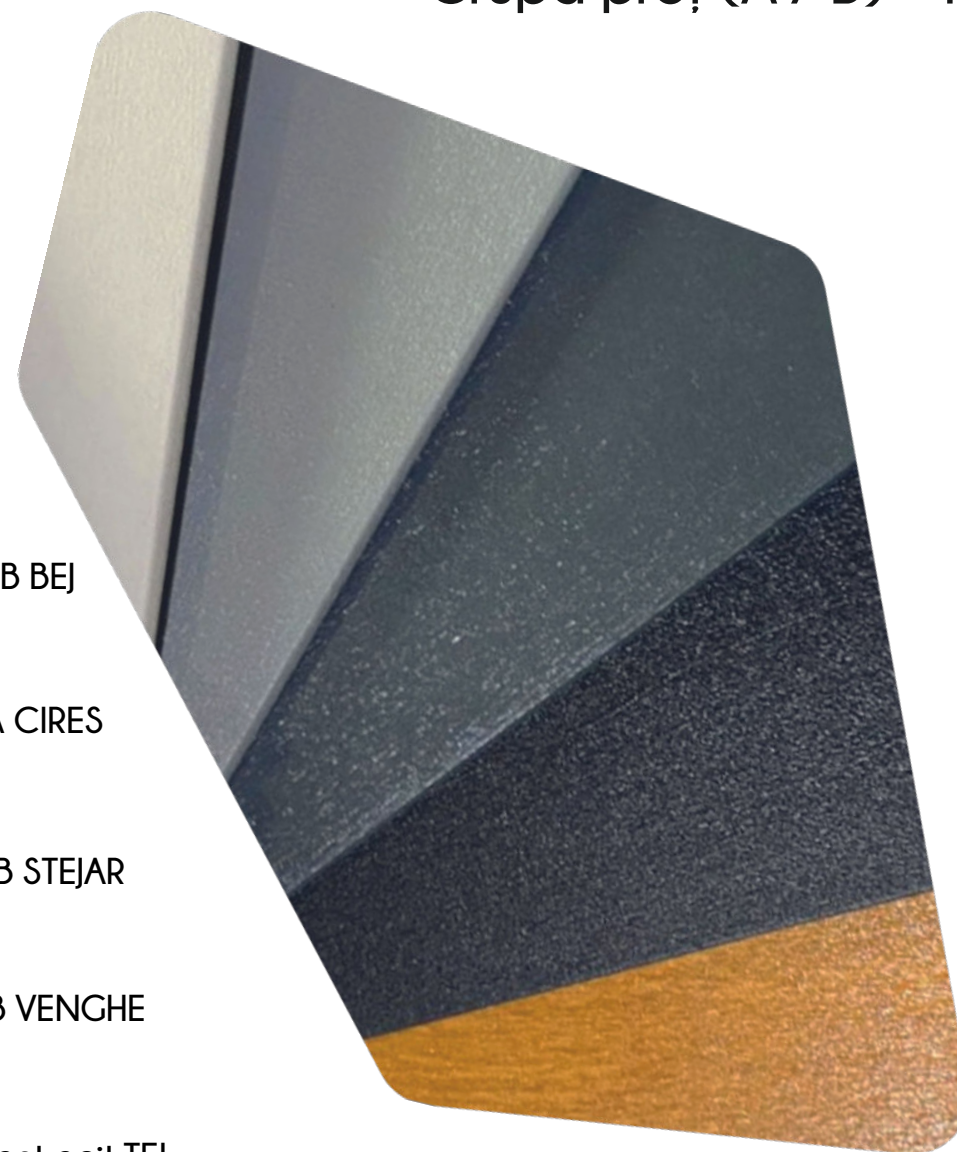

TEI - Culori Naturale

Grupă preț (A / B) - Tei

BO 110 NISIP ALB - B

BO111 GRI -A

BO 112 ONIX -A

BO 113 NEGRU -A

BO 114 CARMEL -A

BO115 NATUR -B

C1021 B NEGRU MAT

C1024 B STEJAR NERVURI

C1022 B BEJ

C1025 A CIRES

C1023 B STEJAR

C1026 B VENGHE

C1020 B antracit TEI