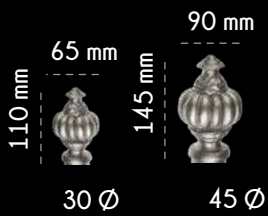

85010

1200 mm

145 mm

80010

500 mm

110 mm

300 mm

700 mm