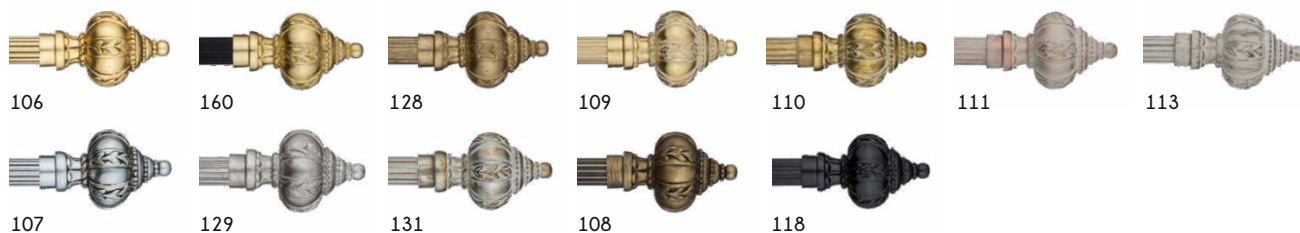

50001

90001

80001

299<sup>lei</sup> /bc

320<sup>lei</sup> /bc

337<sup>lei</sup> /bc

388<sup>lei</sup> /bc

1. Alege culoarea, modelul, grosimea, lungimea pentru galerie (vezi pagina 22)
2. Alege culoarea pentru capete, suport și partea metalică a canafului.

3. Alege culoarea pentru zona textilă a canafului (vezi pagina x)

10002

- galerii/butoni -

1. Alege culoarea, modelul, grosimea, lungimea pentru galerie (vezi pagina 22)
2. Alege culoarea pentru capete, suport și partea metalică a canafului.