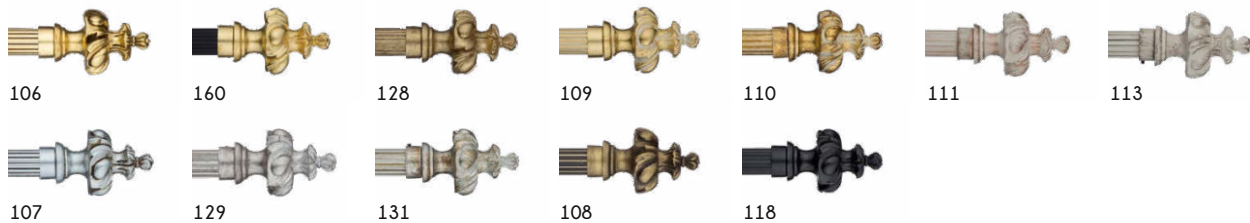

388<sup>lei</sup> /bc

30 Ø

45 Ø

195<sup>lei</sup> /bc

231<sup>lei</sup> /bc

50054

320<sup>lei</sup> /bc

90054

337<sup>lei</sup> /bc

1. Alege culoarea, modelul, grosimea, lungimea pentru galerie (vezi pagina 22)
2. Alege culoarea pentru capete, suport și partea metalică a canafului.

3. Alege culoarea pentru zona textilă a canafului