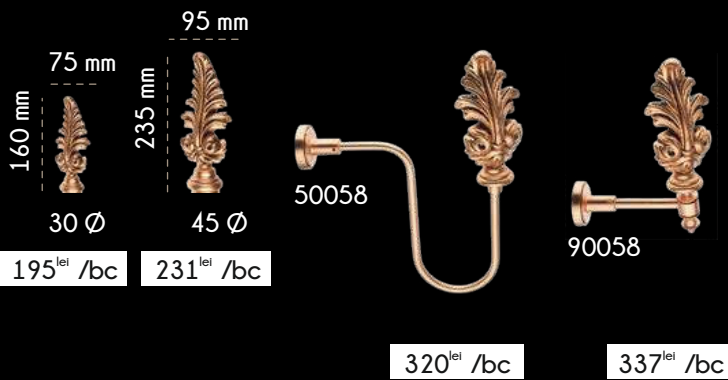

129

131

108

118

10058

1. Alege culoarea, modelul, grosimea, lungimea pentru galerie (vezi pagina 22)
2. Alege culoarea pentru capete, suport și partea metalică a canafului.

- pelmet -

70003

290 mm

1449<sup>lei</sup> /ml

550 mm

70004

170 mm

1449<sup>lei</sup> /ml

1350 mm

70005

130 mm

1449<sup>lei</sup> /ml

980 mm

1. Alege culoarea pelmetului:

106

160

128

109