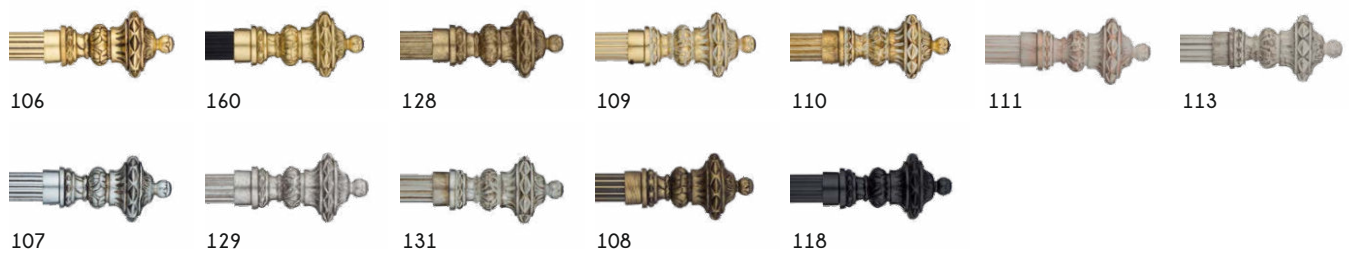

1. Alege culoarea, modelul, grosimea, lungimea pentru galerie (vezi pagina 22)
2. Alege culoarea pentru capete, suport și partea metalică a canafului.