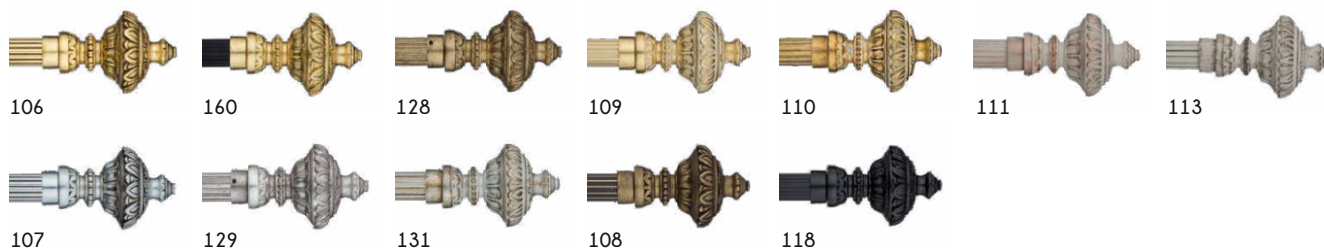

337<sup>lei</sup> /bc

300 mm

299<sup>lei</sup> /bc

388<sup>lei</sup> /bc

1. Alege culoarea, modelul, grosimea, lungimea pentru galerie (vezi pagina 22)
2. Alege culoarea pentru capete, suport și partea metalică a canafului.

3. Alege culoarea pentru zona textilă a canafului

10005

- galerii/butoni -

195<sup>lei</sup> /bc

231<sup>lei</sup> /bc

320<sup>lei</sup> /bc

337<sup>lei</sup> /bc

299<sup>lei</sup> /bc