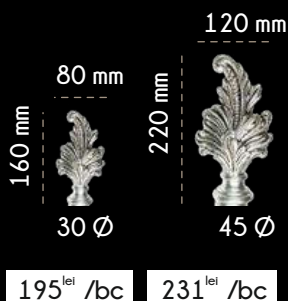

140 mm

700 mm

195<sup>lei</sup> /bc

231<sup>lei</sup> /bc

105 mm

50004

320<sup>lei</sup> /bc

90004

90056

320<sup>lei</sup> /bc

337<sup>lei</sup> /bc

1. Alege culoarea, modelul, grosimea, lungimea pentru galerie (vezi pagina 22)
2. Alege culoarea pentru capete, suport și partea metalică a canafului.

106

322

324

10057

- galerii/butoni -

320<sup>lei</sup> /bc

337<sup>lei</sup> /bc

1. Alege culoarea, modelul, grosimea, lungimea pentru galerie (vezi pagina 22)
2. Alege culoarea pentru capete, suportii și partea metalică a canafului.

290 mm

1449<sup>lei</sup> /ml

550 mm

70004

170 mm

1449<sup>lei</sup> /ml

1350 mm

70005