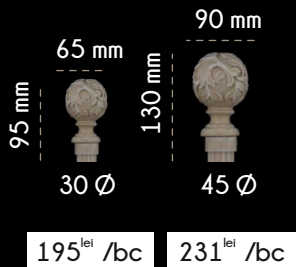

50001

90001

80001

299<sup>lei</sup> /bc

320<sup>lei</sup> /bc

337<sup>lei</sup> /bc

388<sup>lei</sup> /bc

1. Alege culoarea, modelul, grosimea, lungimea pentru galerie (vezi pagina 22)
2. Alege culoarea pentru capete, suport și partea metalică a canafului.

140 mm

700 mm

195<sup>lei</sup> /bc

231<sup>lei</sup> /bc

105 mm

50004

320<sup>lei</sup> /bc

90004

337<sup>lei</sup> /bc

300 mm

299<sup>lei</sup> /bc

388<sup>lei</sup> /bc

1. Alege culoarea, modelul, grosimea, lungimea pentru galerie (vezi pagina 22)
2. Alege culoarea pentru capete, suport și partea metalică a canafului.

3. Alege culoarea pentru zona textilă a canafului

10005

- galerii/butoni -

195<sup>lei</sup> /bc

231<sup>lei</sup> /bc

320<sup>lei</sup> /bc

337<sup>lei</sup> /bc

299<sup>lei</sup> /bc