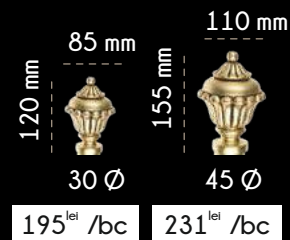

500 mm

90 mm

300 mm

299<sup>lei</sup> /bc

85054

1200 mm

105 mm

700 mm

388<sup>lei</sup> /bc

30 Ø

45 Ø

195<sup>lei</sup> /bc

231<sup>lei</sup> /bc

50054

320<sup>lei</sup> /bc

90054

337<sup>lei</sup> /bc

1. Alege culoarea, modelul, grosimea, lungimea pentru galerie (vezi pagina 22)
2. Alege culoarea pentru capete, suport și partea metalică a canafului.

3. Alege culoarea pentru zona textilă a canafului

10055

- galerii/butoni -

299<sup>lei</sup> /bc  
Cod X

320<sup>lei</sup> /bc

337<sup>lei</sup> /bc

388<sup>lei</sup> /bc

1. Alege culoarea, modelul, grosimea, lungimea pentru galerie (vezi pagina 22)
2. Alege culoarea pentru capete, suport și partea metalică a canafului.