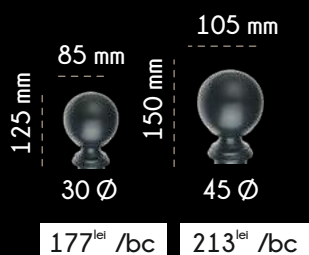

10014

- galerii/butoni -