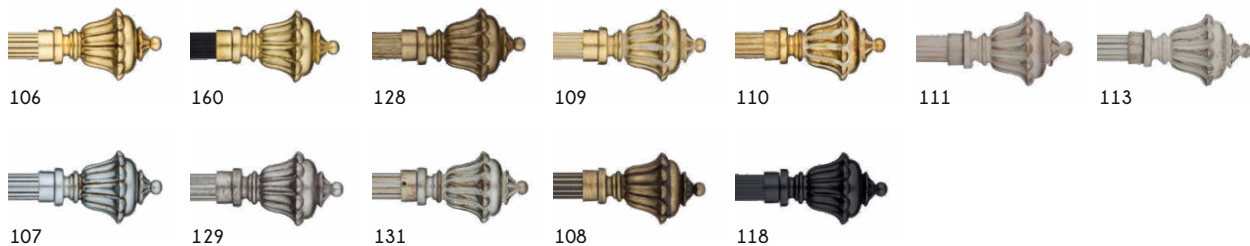

337<sup>lei</sup> /bc

1. Alege culoarea, modelul, grosimea, lungimea pentru galerie (vezi pagina 22)
2. Alege culoarea pentru capete, suport și partea metalică a canafului.

3. Alege culoarea pentru zona textilă a canafului

10055

- galerii/butoni -

299<sup>lei</sup> /bc  
Cod X

320<sup>lei</sup> /bc

337<sup>lei</sup> /bc

388<sup>lei</sup> /bc

1. Alege culoarea, modelul, grosimea, lungimea pentru galerie (vezi pagina 22)
2. Alege culoarea pentru capete, suport și partea metalică a canafului.