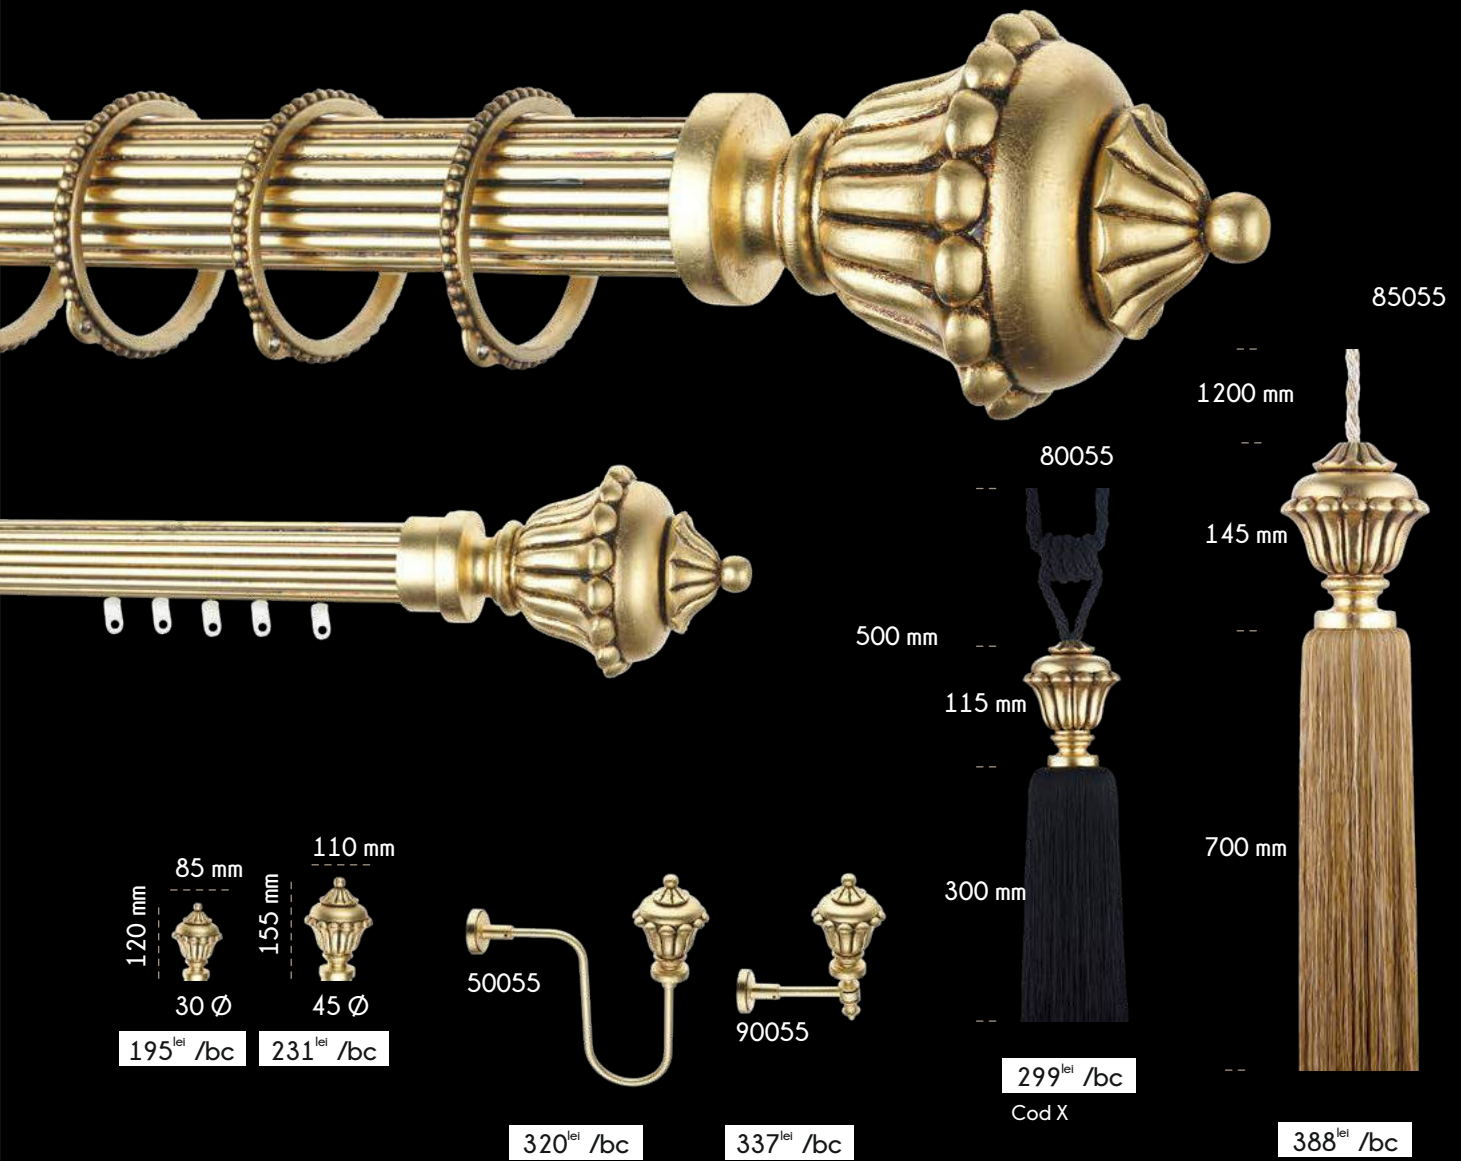

10055

- galerii/butoni -