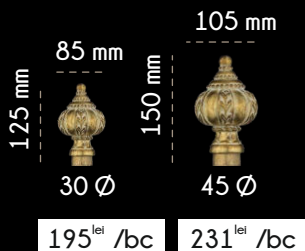

# Colecția ROYAL

Galerii | Pelmet | Butoni | Canafi

Ediția nr. 5/Iulie 2023, prețuri retail

[www.sophia-romania.ro](http://www.sophia-romania.ro)

10001

- galerii/butoni -

195<sup>lei</sup> /bc

231<sup>lei</sup> /bc

50001

90001

80001

299<sup>lei</sup> /bc

320<sup>lei</sup> /bc

337<sup>lei</sup> /bc

388<sup>lei</sup> /bc

1. Alege culoarea, modelul, grosimea, lungimea pentru galerie (vezi pagina 22)
2. Alege culoarea pentru capete, suport și partea metalică a canafului.