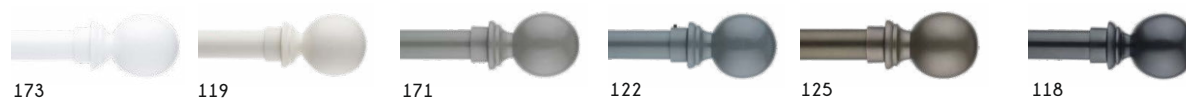

40001

Cod culoare		Pret/buc
106,107,108, 109,110,111, 113,118,128, 129,131	30 Ø	12 ron
	45 Ø	16 ron

10014

- galerii/butoni -

1. Alege culoarea, modelul, grosimea, lungimea pentru galerie (vezi pagina 25)

2. Alege culoarea pentru capete, suport și partea metalică a canafului.