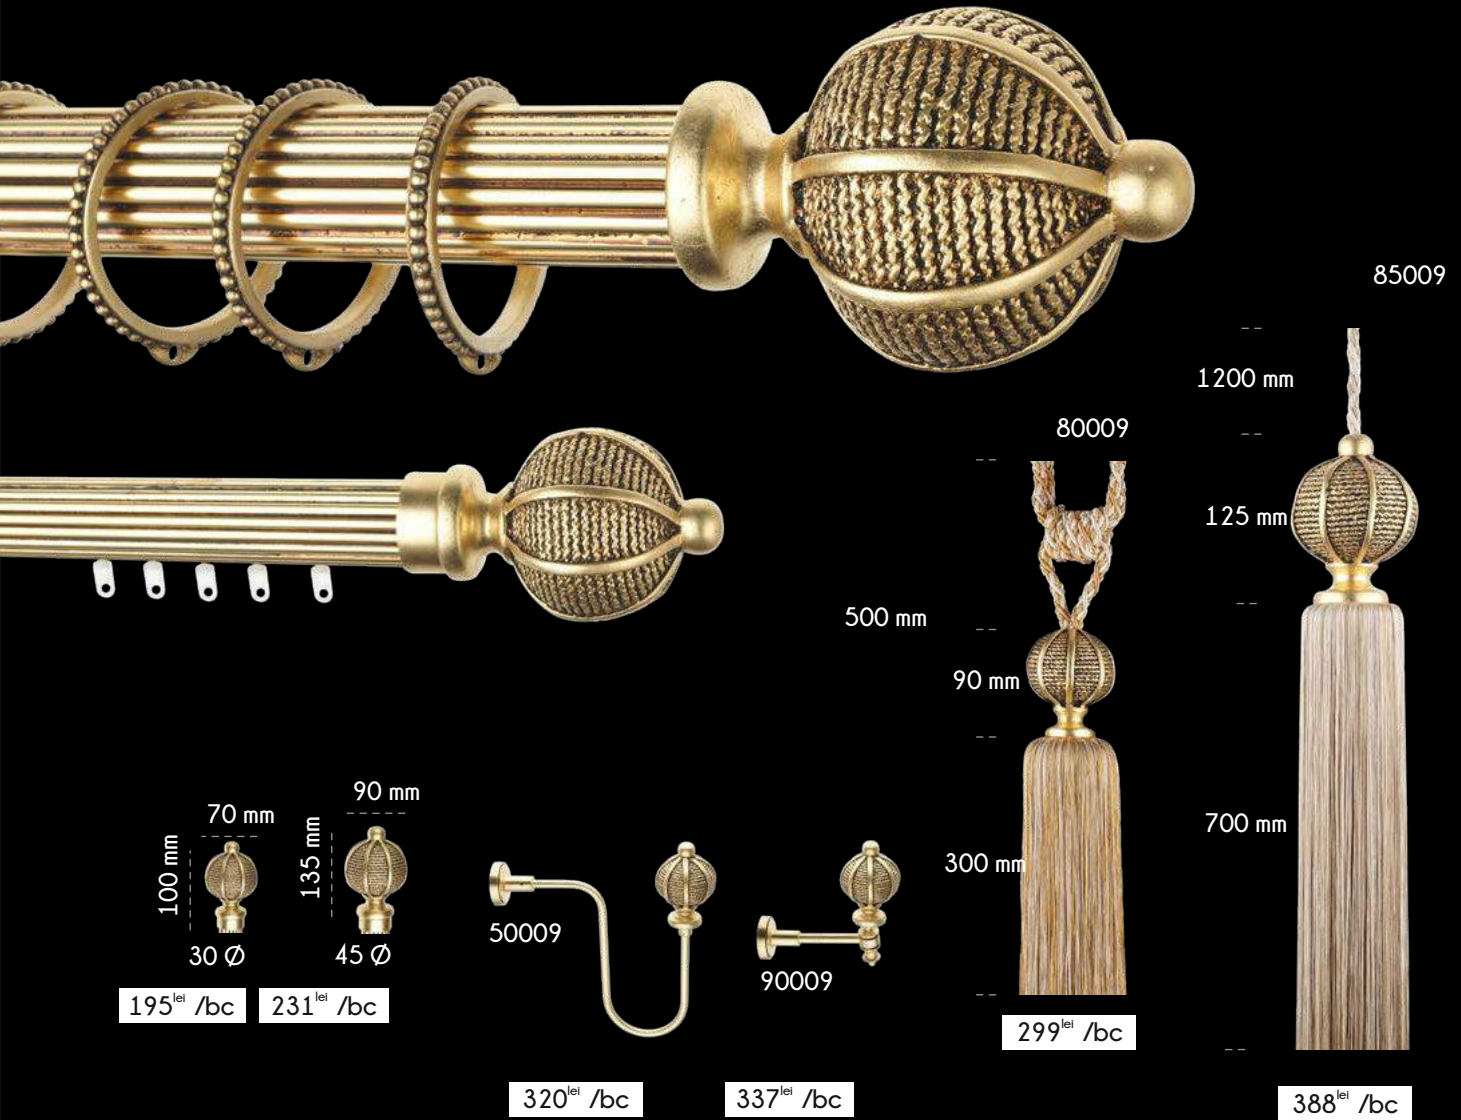

10009

- galerii/butoni -