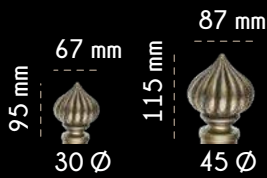

10055

- galerii/butoni -

299<sup>lei</sup> /bc  
Cod X

320<sup>lei</sup> /bc

337<sup>lei</sup> /bc

388<sup>lei</sup> /bc

1. Alege culoarea, modelul, grosimea, lungimea pentru galerie (vezi pagina 22)
2. Alege culoarea pentru capete, suport și partea metalică a canafului.

3. Alege culoarea pentru zona textilă a canafului

10056

85056

1200 mm

110 mm

500 mm

95 mm

300 mm

700 mm

80056

299<sup>lei</sup> /bc

Cod X

388<sup>lei</sup> /bc

195<sup>lei</sup> /bc

231<sup>lei</sup> /bc

50056