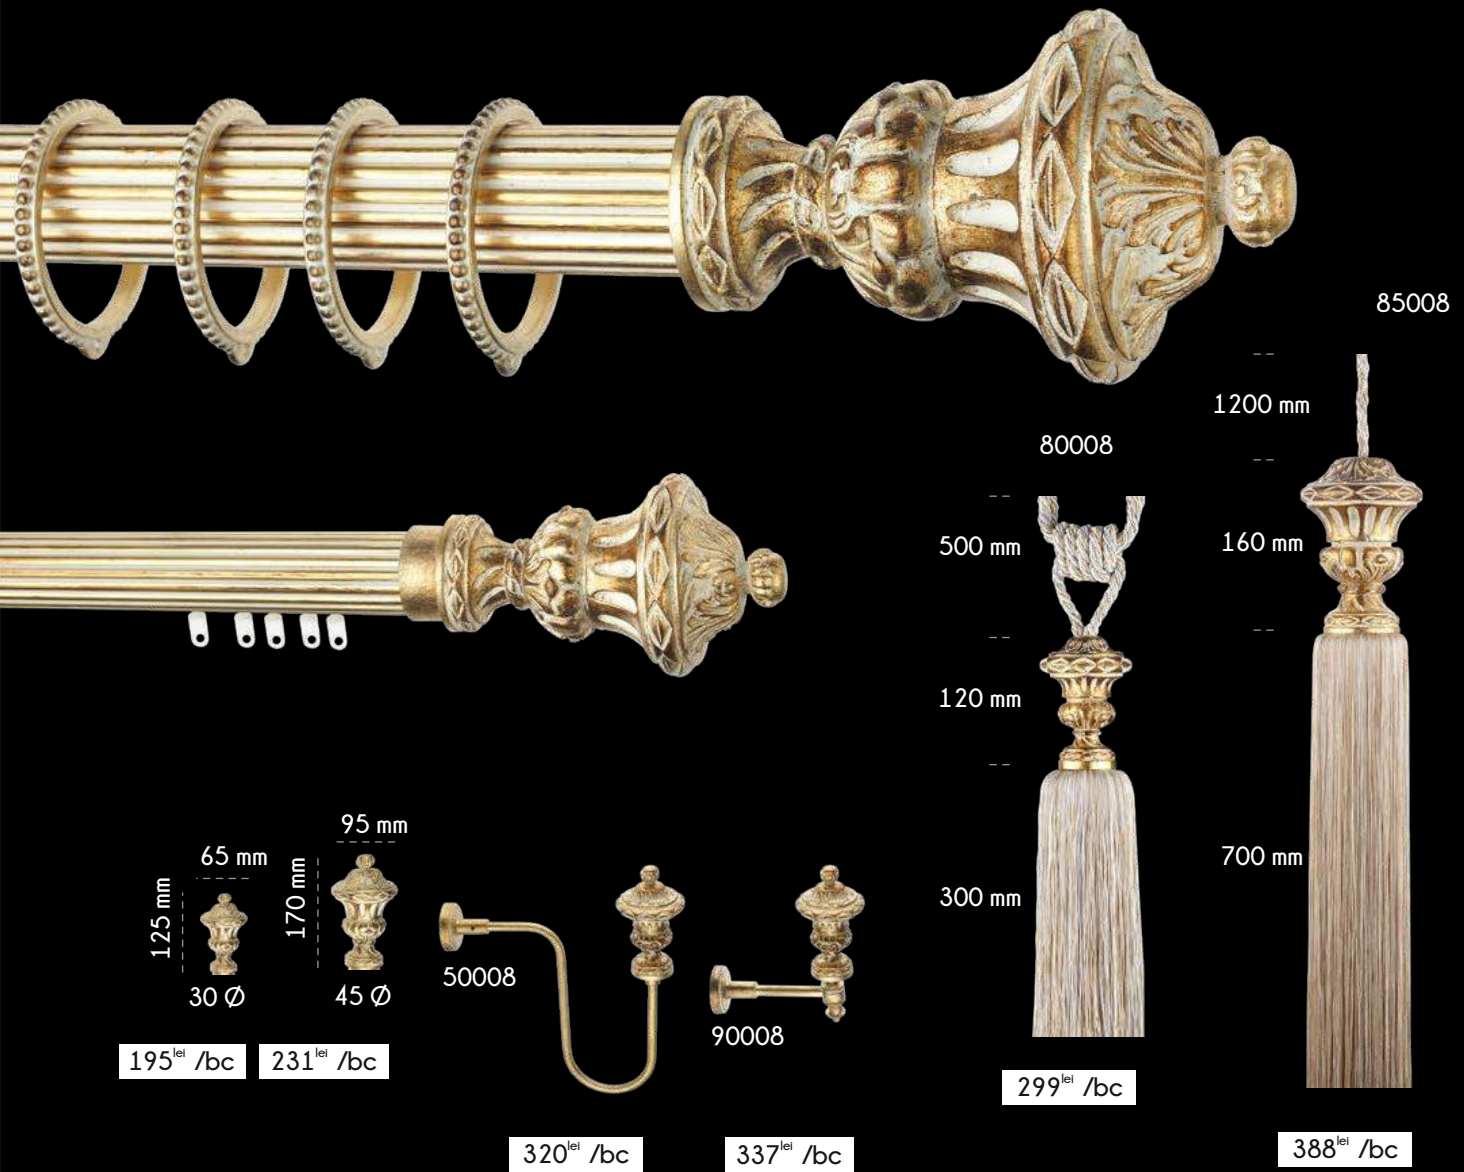

10008

- galerii/butoni -