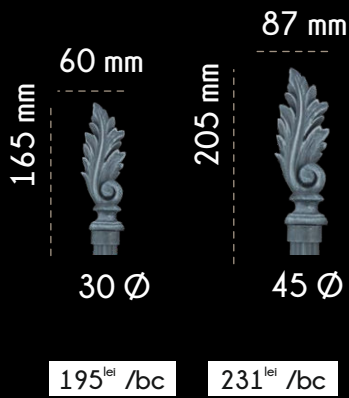

10011

- galerii/butoni -