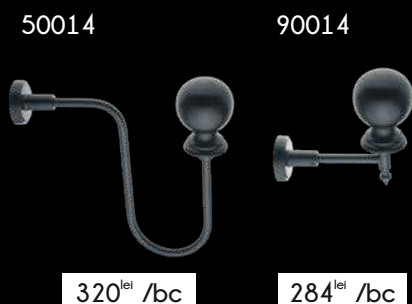

10014

- galerii/butoni -