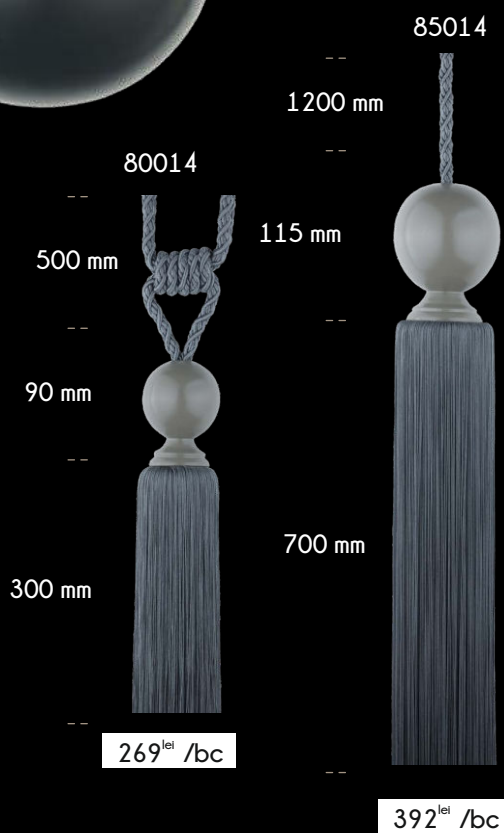

10014

- galerii/butoni -