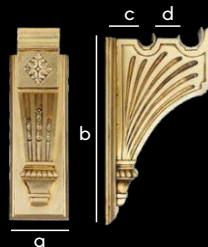

Cod culoare	Ø	Lungime	Preț/buc
106,107,108, 109,110,111, 113,118,128, 129,131	30 Ø + 30 Ø	a = 125 mm b = 310 mm c = 50 mm d = 20 mm	739 ron
			739 ron
	30 Ø + 45 Ø		739 ron
			739 ron

20013

Cod culoare	Ø	Lungime	Preț/buc
106,107,108, 109,110,111, 113,118,128, 129,131	30 Ø + 30 Ø	a = 128 mm b = 370 mm c = 60 mm d = 50 mm	846 ron
			846 ron
	30 Ø + 45 Ø		846 ron
			846 ron

20014