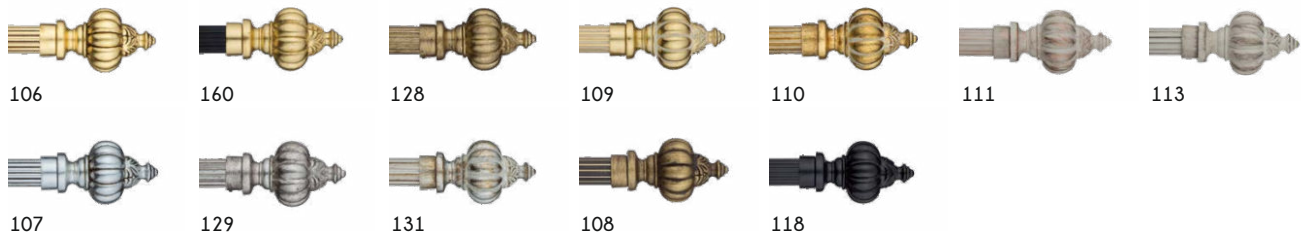

10010

85010

1200 mm

145 mm

80010

500 mm

110 mm

300 mm

700 mm

195<sup>lei</sup> /bc

231<sup>lei</sup> /bc

50010

90010

320<sup>lei</sup> /bc

337<sup>lei</sup> /bc

299<sup>lei</sup> /bc

388<sup>lei</sup> /bc

1. Alege culoarea, modelul, grosimea, lungimea pentru galerie (vezi pagina 22)
2. Alege culoarea pentru capete, suport și partea metalică a canafului.

3. Alege culoarea pentru zona textilă a canafului