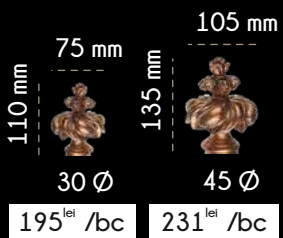

388<sup>lei</sup> /bc

1. Alege culoarea, modelul, grosimea, lungimea pentru galerie (vezi pagina 22)
2. Alege culoarea pentru capete, suport și partea metalică a canafului.

3. Alege culoarea pentru zona textilă a canafului

10011

- galerii/butoni -

1. Alege culoarea, modelul, grosimea, lungimea pentru galerie (vezi pagina 22)
2. Alege culoarea pentru capete, suportii și partea metalică a canafului.

- galerii/butoni -

10054

80054

500 mm

90 mm

300 mm

299<sup>lei</sup> /bc

85054

1200 mm

105 mm

700 mm

388<sup>lei</sup> /bc

30 Ø

45 Ø

195<sup>lei</sup> /bc

231<sup>lei</sup> /bc

50054

320<sup>lei</sup> /bc

90054