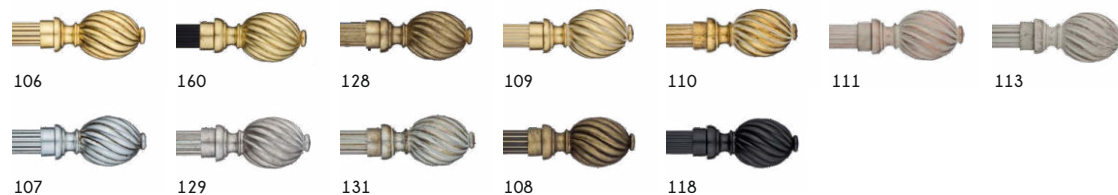

3. Alege culoarea pentru zona textilă a canafului

10005

- galerii/butoni -

195<sup>lei</sup> /bc

231<sup>lei</sup> /bc

320<sup>lei</sup> /bc

337<sup>lei</sup> /bc

299<sup>lei</sup> /bc

413<sup>lei</sup> /bc

1. Alege culoarea, modelul, grosimea, lungimea pentru galerie (vezi pagina 22)
2. Alege culoarea pentru capete, suport și partea metalică a canafului.

3. Alege culoarea pentru zona textilă a canafului

10007

- galerii/butoni -

1. Alege culoarea, modelul, grosimea, lungimea pentru galerie (vezi pagina 22)
2. Alege culoarea pentru capete, suport și partea metalică a canafului.

3. Alege culoarea pentru zona textilă a canafului