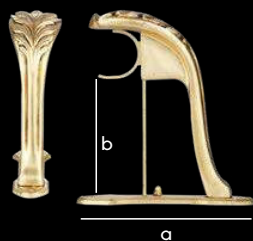

20021

Cod culoare	Ø	Lungime	Pret/buc
106,107,108, 109,110,111, 113,118,128, 129,131	30 Ø	a = 100 mm b = 50 mm	267 ron
		a = 200 mm b = 50 mm	277 ron
	30 Ø + 45 Ø	a = 100 mm b = 50 mm	270 ron
		a = 200 mm b = 50 mm	280 ron

20004

Cod culoare	Ø	Lungime	Pret/buc
106,107,108, 109,110,111, 113,118,128, 129,131	30 Ø	a = 100 mm b = 100 mm	227 ron
		a = 200 mm b = 100 mm	238 ron
	45 Ø	a = 100 mm b = 100 mm	231 ron
		a = 200 mm b = 100 mm	242 ron

20022

Cod culoare	Ø	Lungime	Pret/buc
106,107,108, 109,110,111, 113,118,128, 129,131	30 Ø	a = 100 mm b = 100 mm	227 ron
		a = 200 mm b = 100 mm	238 ron
	45 Ø	a = 100 mm b = 100 mm	231 ron
		a = 200 mm b = 100 mm	242 ron

- console galerii -

20006

Cod culoare	Ø	Lungime	Preț/buc
106,107,108, 109,110,111, 113,118,128, 129,131	30 Ø	a = 180 mm	246 ron
		b = 125 mm	246 ron
	45 Ø	a = 180 mm	246 ron
		b = 125 mm	246 ron

20007

Cod culoare	Ø	Lungime	Preț/buc
106,107,108, 109,110,111, 113,118,128, 129,131	30 Ø + 30 Ø	a = 180 mm b = 50 mm c = 40 mm	270 ron
		30 Ø + 45 Ø	a = 180 mm b = 50 mm c = 40 mm