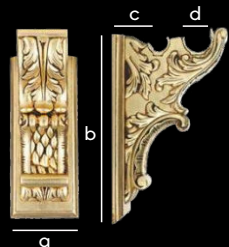

Cod culoare	Ø	Lungime	Preț/buc
106,107,108, 109,110,111, 113,118,128, 129,131	30 Ø + 30 Ø	a = 100 mm b = 50 mm	444 ron
		a = 200 mm b = 50 mm	454 ron
	30 Ø + 45 Ø	a = 100 mm b = 50 mm	448 ron
		a = 200 mm b = 50 mm	454 ron

20012