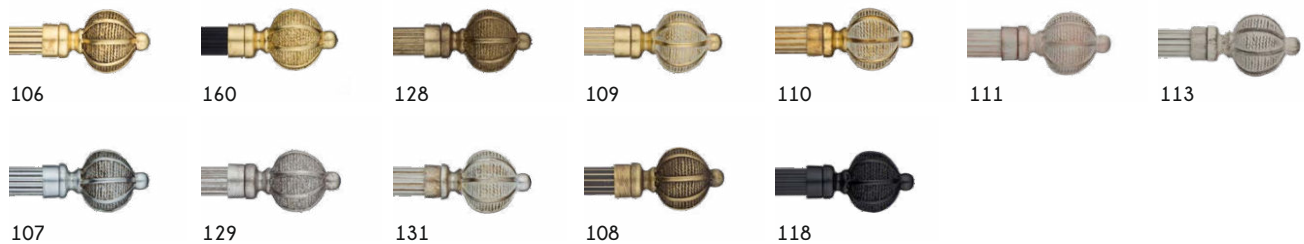

1. Alege culoarea, modelul, grosimea, lungimea pentru galerie (vezi pagina 22)
2. Alege culoarea pentru capete, suport și partea metalică a canafului.