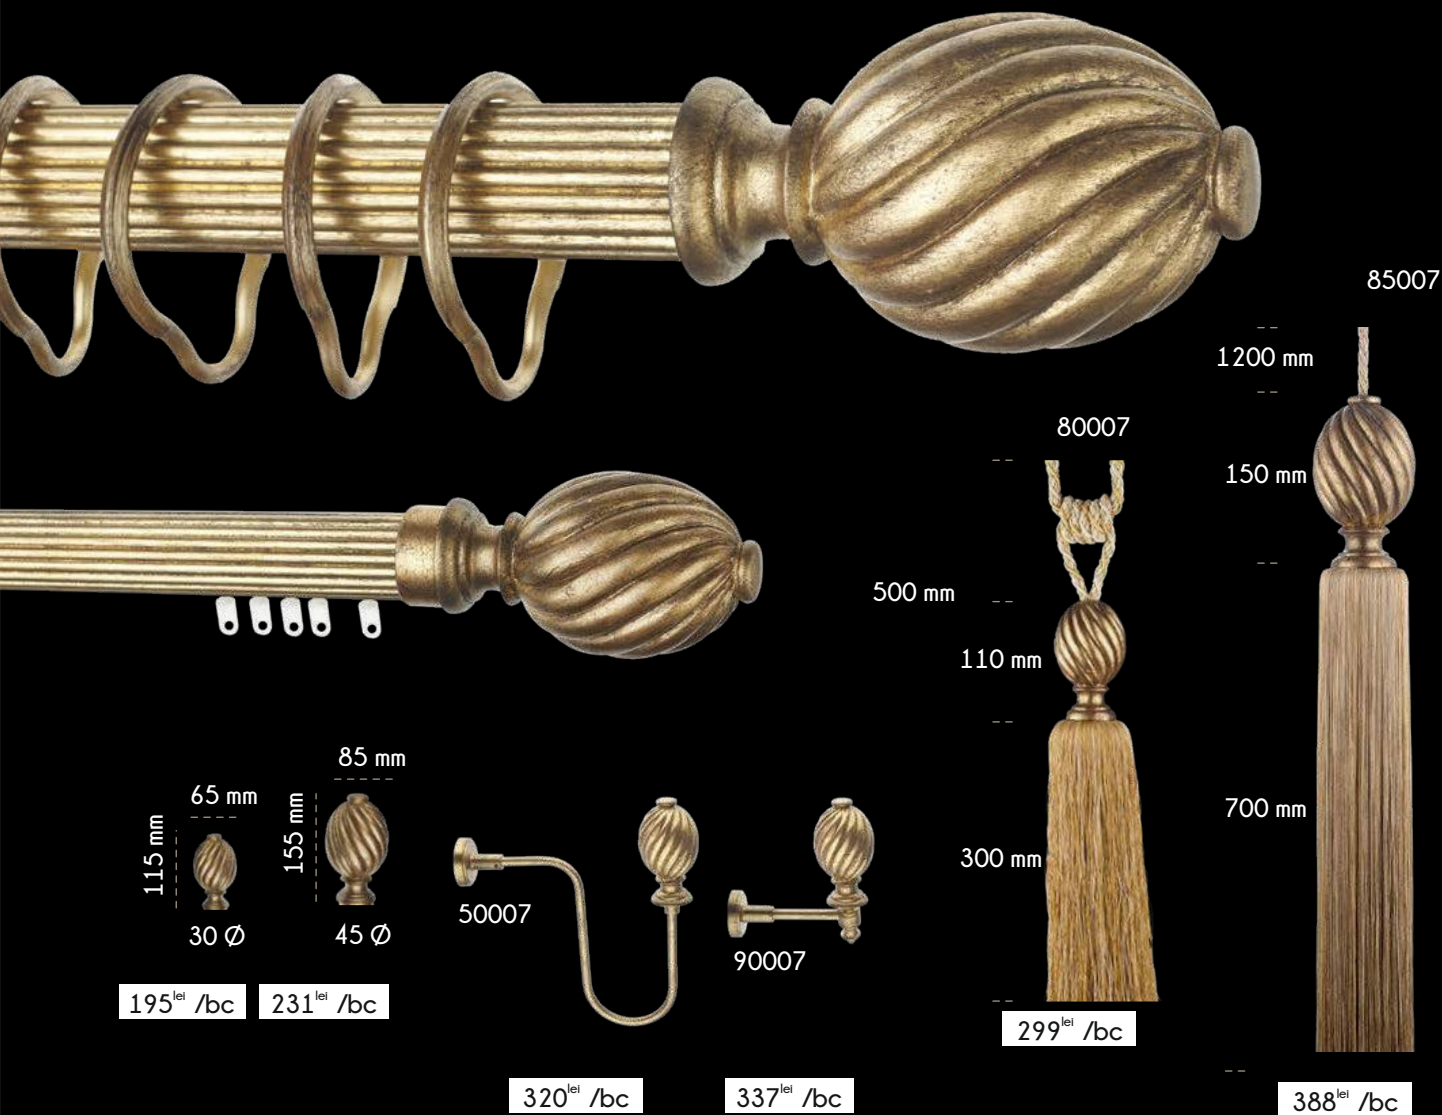

10007

- galerii/butoni -