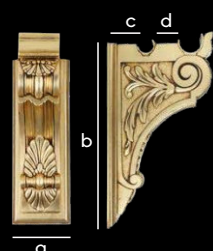

Cod culoare	Ø	Lungime	Preț/buc
106,107,108, 109,110,111, 113,118,128, 129,131	30 Ø + 30 Ø	a = 125 mm b = 370 mm c = 60 mm d = 50 mm	916 ron
			916 ron
	30 Ø + 45 Ø		916 ron
			916 ron