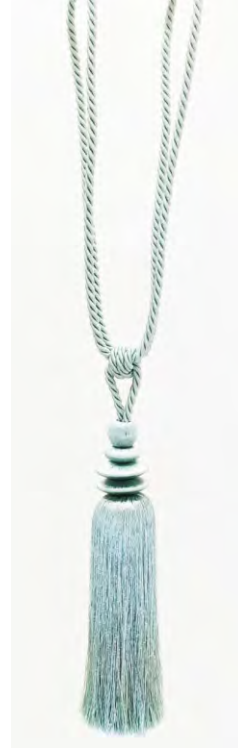

  
**SOPHIA**<sup>®</sup>

*Taj Mahal*  
collection

Canafi

Ediția nr. 2/Iulie 2022, prețuri retail

[www.sophia-romania.ro](http://www.sophia-romania.ro)

**CANAF / TASSEL**

Preț: 39 ron/buc

Lungime: 68 cm  
Compoziție: 100% polyester

430203

**CANAF / TASSEL**

Preț: 54 ron/buc

Lungime: 69 cm  
Compoziție: 100% poliester

430241

**CANAF / TASSEL**

Preț: 79 ron/buc

Lungime: 80 cm  
Compoziție: 100% poliester

430173

**CANAF / TASSEL**

Preț: 79 ron/buc

Lungime: 78 cm  
Compozitie: 100% polyester

430166

**CANAF / TASSEL**

Preț: 79 ron/buc

Lungime: 83 cm  
Compozitie: 100% poliester

**CANAF / TASSEL**

Preț: 79 ron/buc

Lungime: 97 cm  
Compozitie: 100% poliester

**CANAF / TASSEL**

Preț: 39 ron/buc

Lungime: 60 cm  
Compoziție: 100% polyester

430234

**CANAF / TASSEL**