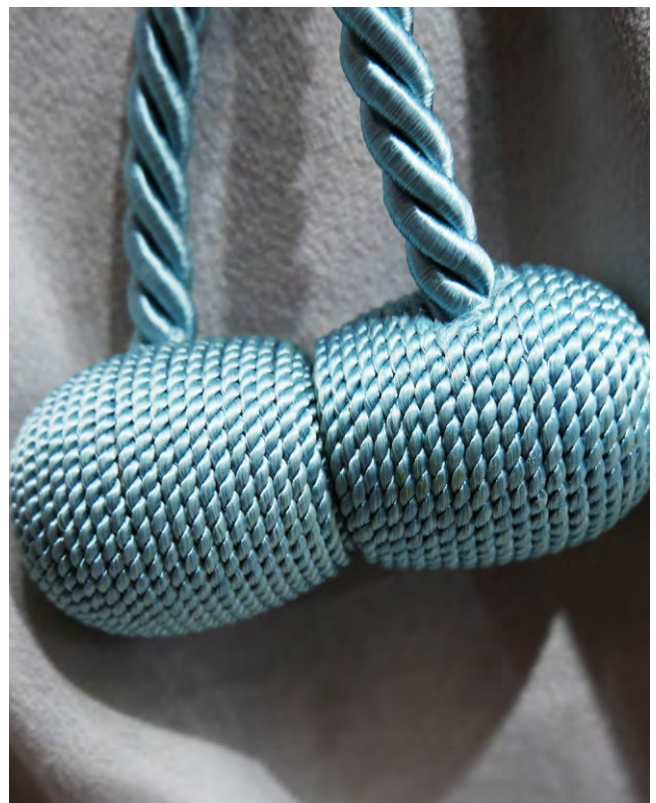

CANAF / TASSEL

Preț: 20 ron/buc

Lungime: 62 cm
Compoziție: 50% vis, 30% bu,
20% lemn de prun

454643