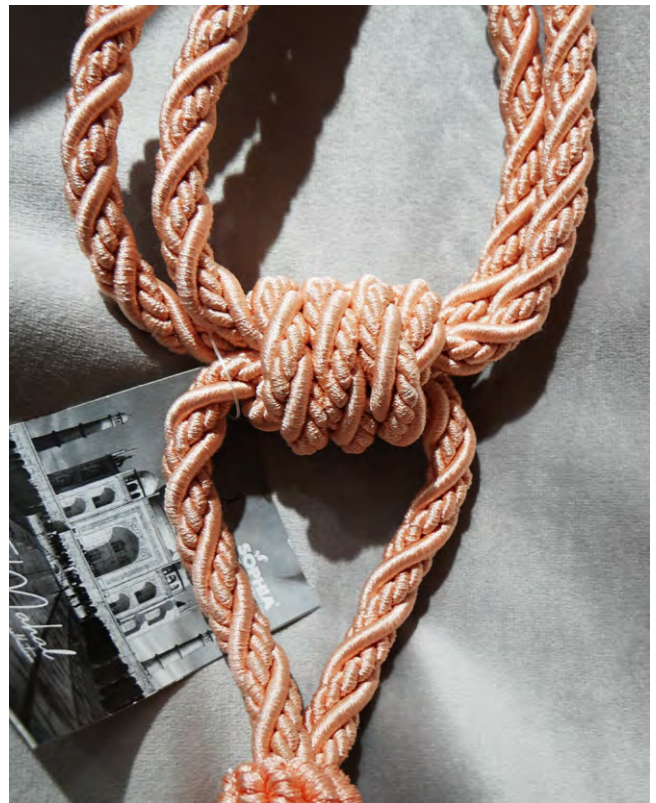

CANAF / TASSEL

Preț: 65 ron/buc

Lungime: 80 cm
Compozitie: 20% bu, 50% pes, 30% vis

454568