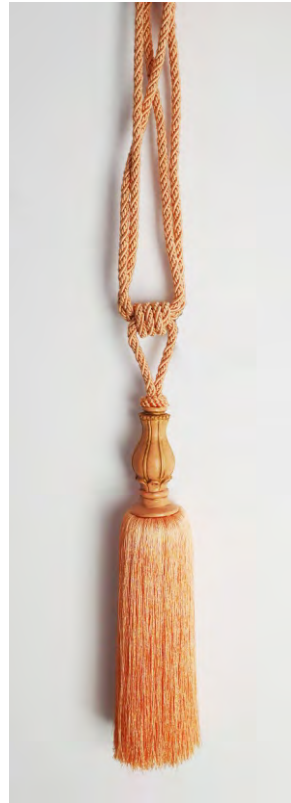

Lungime: 80 cm  
Compozitie: 20% bu, 50% pes, 30% vis

454568

**CANAF / TASSEL**

Preț: 65 ron/buc

Lungime: 80 cm  
Compoziție: 20 % bu, 50% pes, 30% vis

**CANAF / TASSEL**

Preț: 65 ron/buc

Lungime: 80 cm  
Compoziție: 20 % bu, 50% pes, 30% vis

**CANAF / TASSEL**

Preț: 65 ron/buc

Lungime: 80 cm  
Compoziție: 20 % bu, 50% pes,  
30% vis

454575

**CANAF / TASSEL**

Preț: 53 ron/buc

Lungime: 80 cm  
Compoziție: 40 % bu, 10% pes,  
50% vis

454582