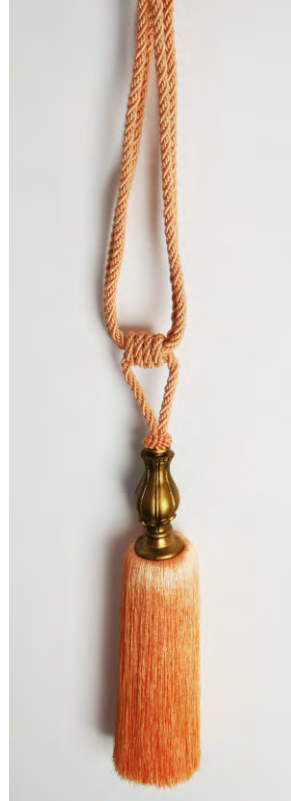

Preț: 39 ron/buc

Lungime: 64 cm  
Compozitie: 100% polyester

430227

**CANAF / TASSEL**

Preț: 39 ron/buc

Lungime: 68 cm  
Compozitie: 100% polyester

430210

**CANAF / TASSEL**

Preț: 54 ron/buc

Lungime: 70 cm  
Compozitie: 100% polyester

430197

**CANAF / TASSEL**

Preț: 79 ron/buc

Lungime: 80 cm  
Compozitie: 100% polyester

**CANAF / TASSEL**

Preț: 65 ron/buc

Lungime: 80 cm  
Compozitie: 20% bu, 50% pes, 30% vis

454568

**CANAF / TASSEL**

Preț: 65 ron/buc

Lungime: 80 cm  
Compoziție: 20 % bu, 50% pes, 30% vis

**CANAF / TASSEL**

Preț: 65 ron/buc

Lungime: 80 cm  
Compoziție: 20 % bu, 50% pes, 30% vis