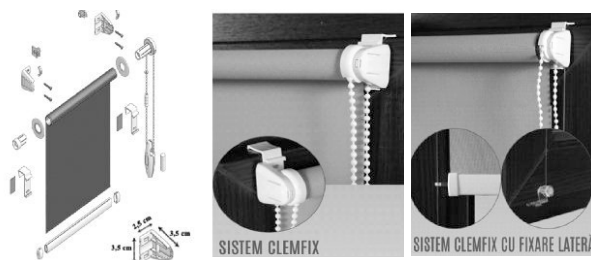

Informații generale

Rulourile textile se pot clasifica în funcție de:

- Dimensiunile tubului pe care este lipit materialul textil - de la 17,5 mm până la 43mm.
- Prinderea sau manevrarea lor - standard clemfix, casetate sau motorizate acționate cu telecomandă sau întrerupător. Toate sistemele au limită maximă de lățime și înălțime. Lățimea maximă depinde și de lățimea materialului (vezi catalog), nu doar de tipul de tub/sistem. Se recomandă un minim de 20-30cm pentru fezabilitate. Se pot folosi și rolete imbinate la sistemele de 28mm și 45mm, montate pe o bară de rigidizare. Facturarea se face la metru pătrat și nu există minim de dimensiune la comandă, dar se re Anumite accesorii sunt incluse, altele sunt cu extra cost (vezi catalog).

Tipuri de sistem rolete standard

1. SISTEM 17,5 mm standard (pt. ferestre cu sau fără fixare laterală/ montare pe rama geamului)

Sistemul include

- 2 console PVC care susțin tubul pe care este lipit materialul și 2 cleme de prindere.
- tub și bară de închidere (tubul de jos) metalice, accesoriile din PVC
- șnur din PVC inclus în preț. Șnurul metalic nu este recomandat pt. acest sistem

Opțiuni culori sistem: ALB sau MARO

Observații:

- pt. geamurile rabatabile se solicită sistem cu fixare laterală
- bară de rigidizare nu este necesară, nu se montează pe tavan.

2. SISTEM 28 mm (pt. ferestre mai mari, cu montare pe perete și posibilitate de montare pe tavan, la cerere)