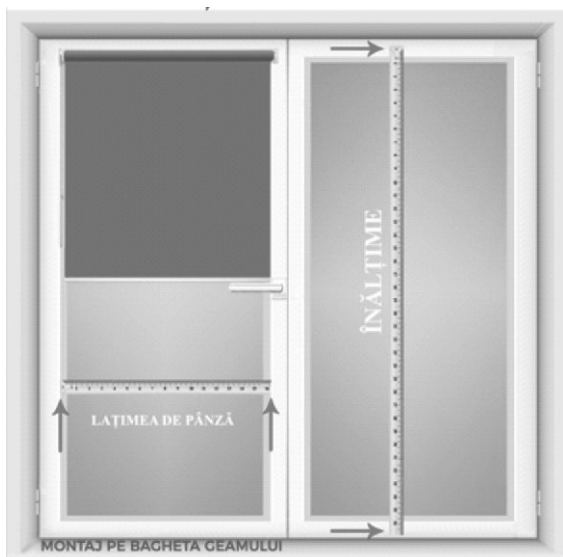

Tipuri de sistem rolete Day&night

1. SISTEM DUO 17,5 mm standard (pt. montare pe rama geamului)

Sistemul include

- tub și bară de închidere (tubul de jos) metalice, accesorii din PVC
- șnur din PVC inclus în preț. Șnurul metalic nu este recomandat pt. acest sistem

Opțiuni culori sistem: ALB sau MARO

2. SISTEM DUO 28 mm (pt. suprafețe mai mari, SEMICASETAT, se pretează pt. montarea pe perete)

Sistemul include

- tub și bară de închidere (tubul de jos) metalice, accesorii din PVC
- bara de rigidizare din aluminiu inclusă în preț
- șnur din PVC inclus în preț.
- la cerere se poate pune lanț metalic, contra cost. (vezi lista de prețuri)

2. DIMENSIUNILE

2a. LĂȚIME SISTEM:

Se masoară dimensiunea golului de geam/pânză și bagheta geamului. Se adaugă 4cm, ajungând astfel la dimensiunea L dorită a sistemului final.

=lățime pânză (include bagheta geamului, dar nu include rama geamului) + kitul de montaj 4cm / 5cm la sisteme motorizate

2b. ÎNĂLȚIME SISTEM:

Se masoară dimensiunea pe înălțimea dorită.

Înălțimea pentru comandă= se măsoară de la mijlocul ramei de sus până la mijlocul ramei de jos.

3. ALTE DETALII importante de precizat în formularul de COMANDĂ: