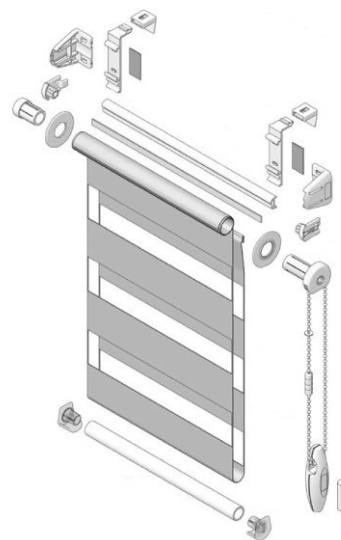

Informații generale

Rulourile textile se pot clasifica în funcție de:

a. Dimensiunile tubului pe care este lipit materialul textil - de la 17,5 mm până la 43mm.

b. Prinderea sau manevrarea lor - standard clemfix, casetate sau motorizate acționate cu telcomandă sau întrerupător.

Toate sistemele au limită maximă de lățime și înălțime. Lățimea maximă depinde și de lățimea materialului (vezi catalog), nu doar de tipul de tub/sistem. Se recomandă un minim de 20-30 cm pentru fezabilitate.

Se pot folosi și rolete imbinabile la sistemele de 28mm și 45mm, montate pe o bară de rigidizare.

Facturarea se face la metru pătrat. Nu există minim de dimensiune la comandă.

Anumite accesorii sunt incluse, altele sunt cu extra cost (vezi catalog).