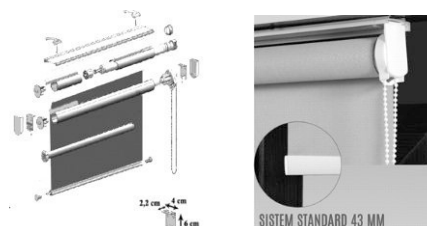

Observații:*

- acest sistem se poate folosi cu imbinări susținute de o bară de rigidizare.