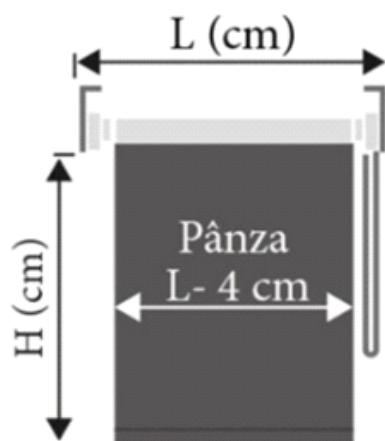

DIMENSIUNI MAXIME ROLETE

DENUMIRE	TIP SISTEM		
	Sistem tub 17.5 mm fără casetă Montaj pe geam	Sistem tub 28 mm normal sau semicasetat Montaj pe perete	Sistem tub 45 mm normal Montaj pe perete
BO	130(L)x160(H) cm	200(L)x300(H) cm	280-300(L)x370(H) cm
TRANSLUCID	140(L)x160(H) cm	250(L)x300(H) cm	280-300(L)x400(H) cm
TERMO	140(L)x180(H) cm	200(L)x300(H) cm	280-300(L)x370(H) cm
OFFICE	120(L)x140(H) cm	200(L)x300(H) cm	280-300(L)x370(H) cm
ANTIQUÉ	120(L)x140(H) cm	200(L)x300(H) cm	280-300(L)x370(H) cm

* Pentru lățimi mai mari de 200 cm, se utilizează sisteme cu tub 45mm. Limita este dată apoi de lățimea materialului (circa 280 cm maxim).
Pentru roletele cu sistem de 45 mm de dimensiuni mai mari, se pot folosi elemente de îmbinare.

2. DIMENSIUNILE

2a. LĂȚIME SISTEM:

Se masoară dimensiunea golului de geam/pânză și bagheta geamului. Se adaugă 4cm, ajungând astfel la dimensiunea L dorită a sistemului final.

=lățime pânză (include bagheta geamului, dar nu include rama geamului) + kitul de montaj 4cm / 5cm la sisteme motorizate

2b. ÎNĂLȚIME SISTEM:

Se masoară dimensiunea pe înălțimea dorită.

Înălțimea pentru comandă= se măsoară de la mijlocul ramei de sus până la mijlocul ramei de jos.

3. ALTE DETALII importante de precizat în formularul de COMANDĂ: