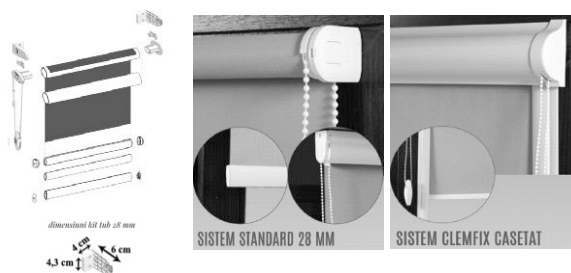

Observații:*

- se poate comanda separat o bară de rigidizare (recomandată pt. dimensiuni mari și montaj pe tavan)
- se poate comanda separat semicasetă din aluminiu de culoare ALBA
- pentru dimensiuni mari, peste limitele admise, se pot folosi imbinări de sisteme, neapărat susținute cu o bară de rigidizare