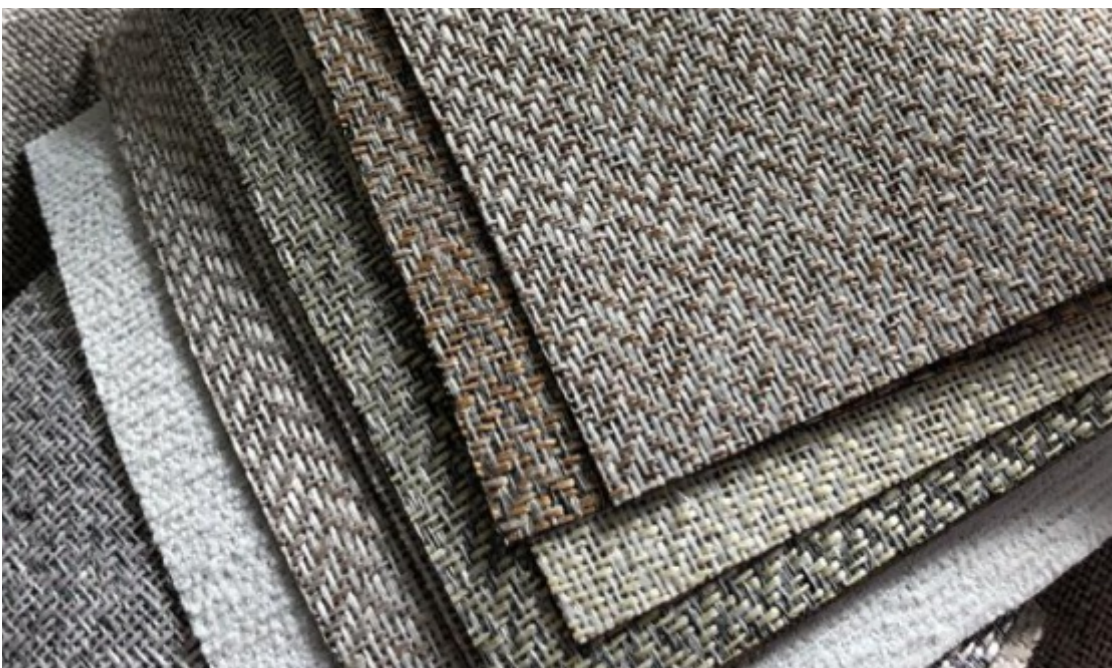

Draperii

Colecția
Maldives
Blackout

Ignifugat

New Collection soon

134 lei/ml.

(Fără TVA)

Lățime: 300 cm.