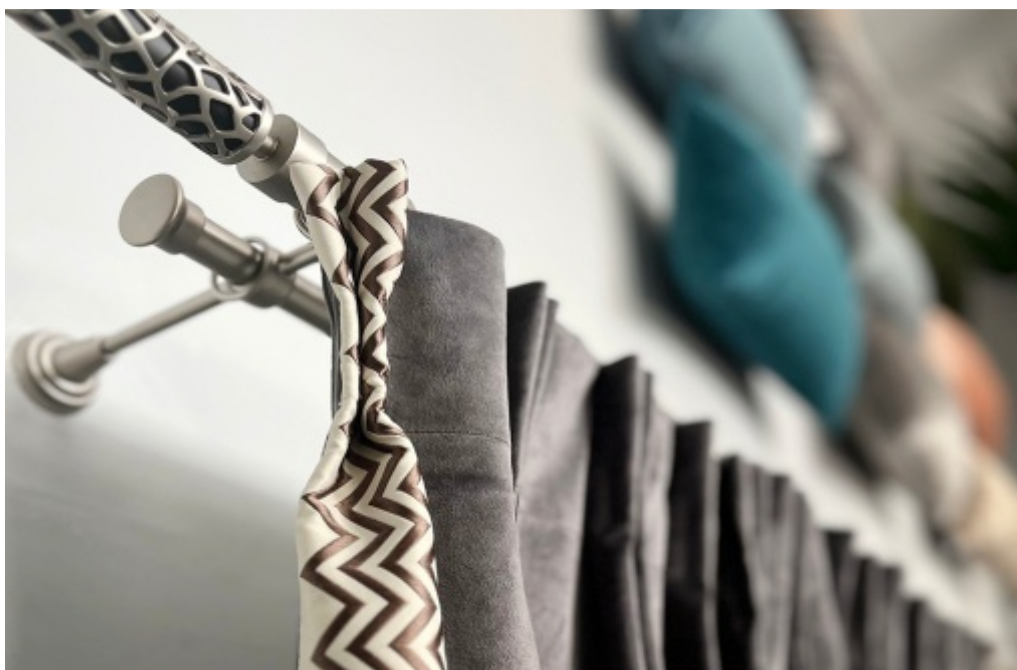

Draperii

Colecția
Velvet
Blackout

184 lei/ml.

(Fără TVA)

Lățime: 290 cm.

Ignifugat