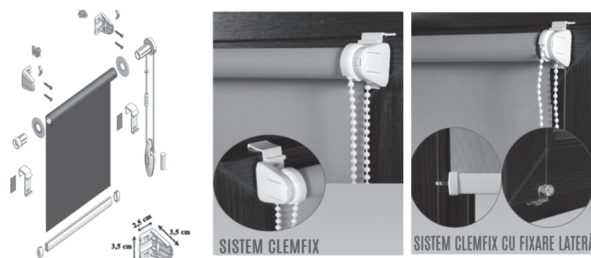

Tipuri de sistem rolete standard

1. SISTEM 17,5 mm standard (pt. ferestre cu sau fără fixare laterală/ montare pe rama geamului)

Sistemul include

- 2 console PVC care susțin tubul pe care este lipit materialul și 2 cleme de prindere.
- tub și bară de închidere (tubul de jos) metalice, accesorii din PVC
- șnur din PVC inclus în preț. Șnurul metalic nu este recomandat pt. acest sistem

Opțiuni culori sistem: ALB sau MARO

Observații:

- pt. geamurile rabatabile se solicită sistem cu fixare laterală
- bara de rigidizare nu este necesară, nu se montează pe tavan.

2. SISTEM 28 mm (pt. ferestre mai mari, cu montare pe perete și posibilitate de montare pe tavan, la cerere)