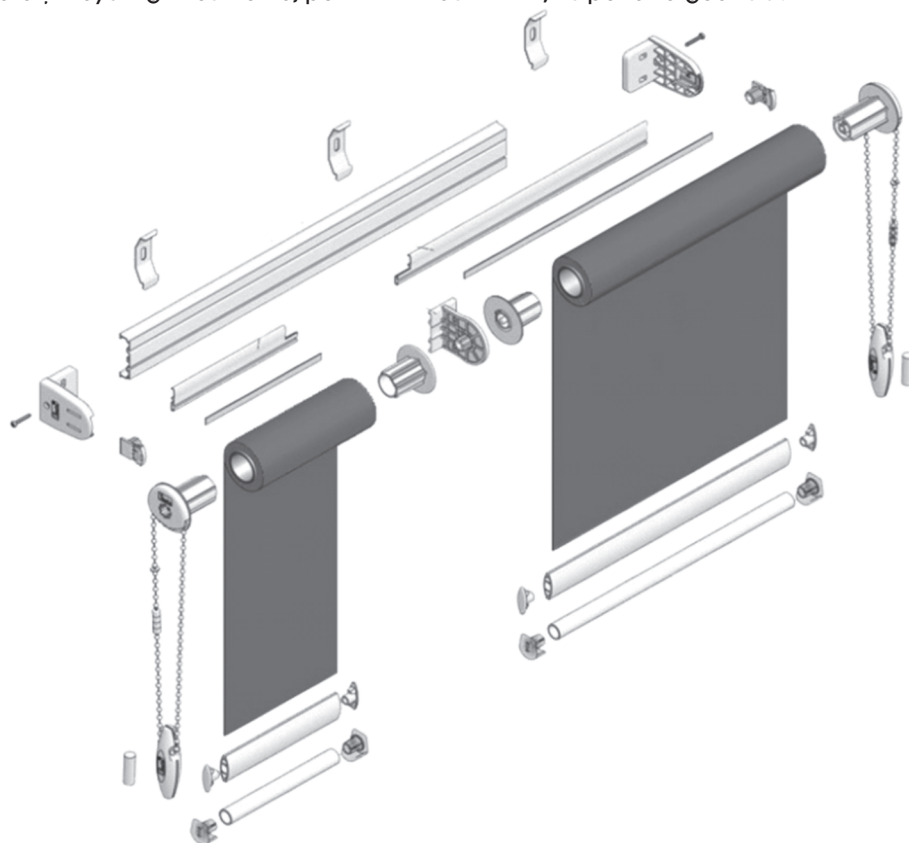

Opțiuni culori sistem: ALB sau MARO

2. SISTEM DUO 28 mm (pt. suprafețe mai mari, SEMICASETAT, se pretează pt. montarea pe perete)

Sistemul include

- tub și bară de închidere (tubul de jos) metalice, accesorii din PVC, bara de rigidizare din aluminiu inclusă în preț
- șnur din PVC inclus în preț.
- la cerere se poate pune lanț metalic, contra cost. (vezi lista de prețuri)

Opțiuni culori sistem: ALB

Observatii:

- la cerere, se poate livra fără casetă.

IMPORTANT!

BARA DE RIGIDIZARE se menționează în comandă obligatoriu și este inclusă în preț (pt. roletele de 28 mm).

Îmbinări pentru rolete cu dimensiuni mari

Îmbinările de sisteme se aplică în situațiile în care avem de acoperit suprafețe mari sau pentru țesături cu lățime limitată. Opțiunea de Îmbinare este disponibilă doar pentru:

- Rolete Standard pe tub de 28 și 45 mm și Rolete Day&Night pe tub de 28 mm. la Day & Night.
- Rolete Standard și Day&Night cu montaj pe PERETE sau TAVAN, nu pe rama geamului.

Sisteme se montează pe o BARA DE RIGIDIZARE în partea de sus cu un ELEMENT DE IMBINARE.

Bara de rigidizare și elementul de îmbinare necesare se vor comanda separat. Bara de rigidizare se va calcula la lungimea totală a sistemelor cumulate. Măsurarea roletelor se realizează în același fel ca la roletele standard pentru pânză. Cele 2 rolete îmbinate pot fi de dimensiuni diferite. Se măsoară și comanda pânză + pânză + 2cm stânga și 2cm dreapta. Elementul de îmbinare are cca 5mm, acest spațiu va ramane între cele 2 rolete.