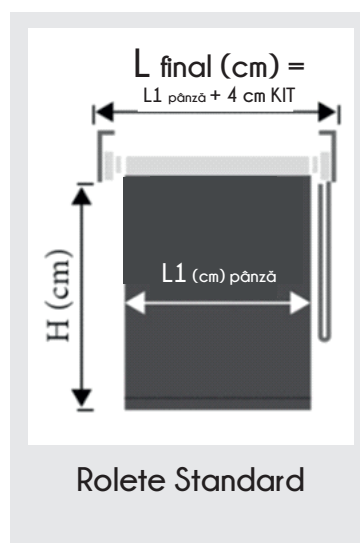

Pentru lansarea unei comenzi trebuie specificate următoarele:

1. SUPORTUL pe care se montează:

1. 1a. PE GEAM - cu mențiunea tipului de geam (fix sau mobil). Pt. geamul mobil se adaugă un sistem de fixare laterală.
2. 1b. PE PERETE sau TAVAN (doar pt. rolete pe sistem tub 28 sau 45 mm).

2. DIMENSIUNILE

2a. LĂȚIME SISTEM: Se masoară dimensiunea golului de geam/pânză și bagheta geamului.

Pt. obținerea dimensiunii L dorite pt sistemul final, se adaugă + 4 cm la roletele Standard + 3,5 cm la roletele Day&Night + 6cm la rolete Velux casetate pe tub 28 mm + 4 cm la roletele Standard motorizate.

L final = include bagheta geamului, dar nu include rama geamului lățime pânză ( ) + kitul de montaj.

La roletele de 28 și 45 mm îmbinate câte două, pentru obținerea dimensiunii L dorite pt. sistemul final, se calculează:

+ 4,5 cm pt. rolete Standard (2cm Kit stânga + pânza 1 + 5 mm element îmbinare + pânza 2 + 2 cm kit dreapta)
+ 4 cm rolete Day&Night (1,75 cm Kit stânga + pânza 1 + 5 mm element îmbinare + pânza 2 + 1,75 cm kit dreapta)
+ 5 cm la două rolete standard îmbinate cu motoare* (2 cm + pânza 1 + 1 cm spațiu pentru îmbinare + pânza 2 + 2 cm
(* Atentie! Se comandă 2 motoare)

2b. ÎNĂLȚIME SISTEM: Se masoară dimensiunea pe înălțimea dorită.

Înălțimea pentru comandă = se măsoară de la mijlocul ramei de sus până la mijlocul ramei de jos.

3. ALTE DETALII OBLIGATORIU DE PRECIZAT ÎN FORMULARUL DE COMANDĂ:

3a. Dacă dimensiunea este finală sau este doar a pânzei/geamului

ATENȚIE! la limita maximă permisă pt. sistem și pt. țesătură!

3b. Tipul roletei: Standard sau Day & Night

3c. Tipul sistemului/tubului (cu sau fara caseta)

3d. Culoarea ghidajului și a casetei (alb, maro)

3e. Partea pe care se dorește montarea șnurului și lungimea acestuia, precum și dacă se montează la înălțime

3f. Dimensiunea șnurului (lungimea finală)