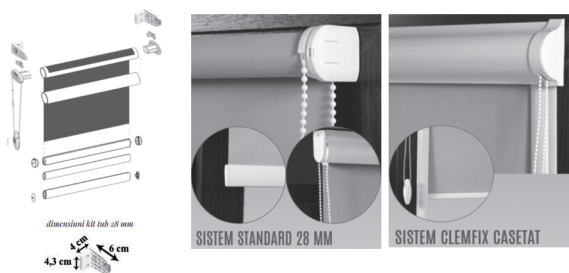

Informații generale

Rulourile textile se pot clasifica în funcție de:

1. Dimensiunile tubului pe care este lipit materialul textil - de la 17,5 mm până la 45 mm.
  2. Prinderea sau manevrarea lor - standard clemfix, casetate sau motorizate acționate cu telecomandă sau întrerupător.
2. Toate sistemele au limită maximă de lățime și înălțime. Lățimea maxima depinde și de lățimea materialului (vezi catalog), nu doar de tipul de tub/sistem. Se recomandă un minim de 20-30cm pentru fezabilitate.

Se pot folosi și rolete imbinate la sistemele de 28mm și 45mm, montate pe o bară de rigidizare.

Facturarea se face la metru pătrat și nu există minim de dimensiune la comandă.

Anumite accesorii sunt incluse, altele sunt cu extra cost (vezi lista de preț).

Tipuri de sistem rolete standard

1. SISTEM 17,5 mm standard (pt. ferestre cu sau fără fixare laterală/ montare pe rama geamului)

Sistemul include

- 2 console PVC care susțin tubul pe care este lipit materialul și 2 cleme de prindere.
- tub și bară de închidere (tubul de jos) metalice, accesorii din PVC
- șnur din PVC inclus în preț. Șnurul metalic nu este recomandat pt. acest sistem

Opțiuni culori sistem: ALB sau MARO

Observații:

- pt. geamurile rabatabile se solicită sistem cu fixare laterală
- bara de rigidizare nu este necesară, nu se montează pe tavan.

2. SISTEM 28 mm (pt. ferestre mai mari, cu montare pe perete și posibilitate de montare pe tavan, la cerere)

Sistemul include

- tub și bară de închidere (tubul de jos) metalice, accesorii din PVC
- șnur din PVC inclus în preț.
- la cerere se poate pune lanț metalic, contra cost (vezi lista de prețuri)

Opțiuni culori sistem: ALB

Observații:*