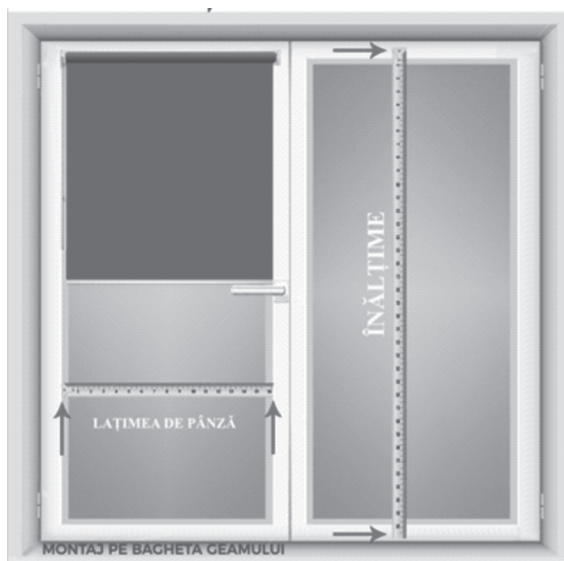

Pentru lansarea unei comenzi trebuie specificate următoarele:

1. SUPORTUL pe care se montează:

1. 1a. PE GEAM - cu mențiunea tipului de geam (fix sau mobil). Pt. geamul mobil se adaugă un sistem de fixare laterală.
2. 1b. PE PERETE sau TAVAN (doar pt. rolete pe sistem tub 28 sau 45 mm).

2. DIMENSIUNILE

2a. LĂȚIME SISTEM: Se masoară dimensiunea golului de geam/pânză și bagheta geamului.

Pt. obținerea dimensiunii L dorite pt sistemul final, se adaugă + 4 cm la roletele Standard + 3,5 cm la roletele Day&Night + 6cm la rolete Velux casetate pe tub 28 mm + 4 cm la roletele Standard motorizate.

L final = include bagheta geamului, dar nu include rama geamului lățime pânză ( ) + kitul de montaj.

La roletele de 28 și 45 mm îmbinate câte două, pentru obținerea dimensiunii L dorite pt. sistemul final, se calculează:

+ 4,5 cm pt. rolete Standard (2cm Kit stânga + pânza 1 + 5 mm element îmbinare + pânza 2 + 2 cm kit dreapta)
+ 4 cm rolete Day&Night (1,75 cm Kit stânga + pânza 1 + 5 mm element îmbinare + pânza 2 + 1,75 cm kit dreapta)
+ 5 cm la două rolete standard îmbinate cu motoare* (2 cm + pânza 1 + 1 cm spațiu pentru îmbinare + pânza 2 + 2 cm
(* Atentie! Se comandă 2 motoare)

2b. ÎNĂLȚIME SISTEM: Se masoară dimensiunea pe înălțimea dorită.

Înălțimea pentru comandă = se măsoară de la mijlocul ramei de sus până la mijlocul ramei de jos.

3. ALTE DETALII OBLIGATORIU DE PRECIZAT ÎN FORMULARUL DE COMANDĂ:

3a. Dacă dimensiunea este finală sau este doar a pânzei/geamului

ATENȚIE! la limita maximă permisă pt. sistem și pt. țesătură!

3b. Tipul roletei: Standard sau Day & Night

3c. Tipul sistemului/tubului (cu sau fara caseta)

3d. Culoarea ghidajului și a casetei (alb, maro)

3e. Partea pe care se dorește montarea șnurului și lungimea acestuia, precum și dacă se montează la înălțime

3f. Dimensiunea șnurului (lungimea finală)