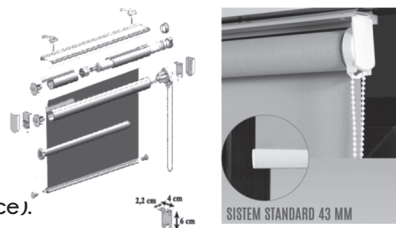

Observații:*

- acest sistem se poate folosi cu imbinări susținute de o bară de rigidizare (vezi informații tehnice).