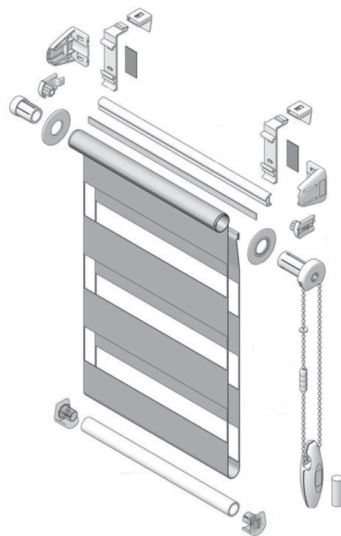

Informații generale

Rulourile textile se pot clasifica în funcție de:

- Dimensiunile tubului pe care este lipit materialul textil - 17,5 mm sau 28 mm.
- Prinderea sau manevrarea lor - standard clemfix, casetate sau motorizate **somfy**, acționate cu telecomandă sau întrerupător.