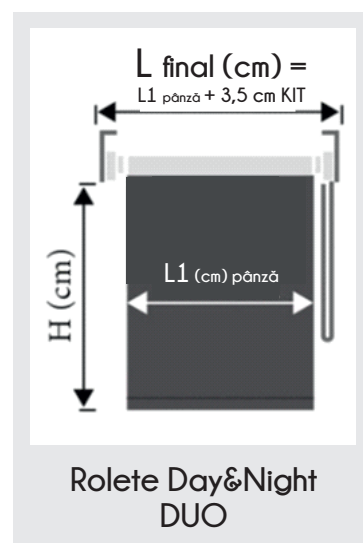

Pentru lansarea unei comenzi trebuie specificate următoarele:

1. SUPORTUL pe care se montează:

1. 1a. PE GEAM - cu mențiunea tipului de geam (fix sau mobil). Pt. geamul mobil se adaugă un sistem de fixare laterală.
2. 1b. PE PERETE sau TAVAN (doar pt. rolete pe sistem tub 28 sau 45 mm).

2. DIMENSIUNILE

2a. LĂȚIME SISTEM: Se masoară dimensiunea golului de geam/pânză și bagheta geamului.

Pt. obținerea dimensiunii L dorite pt sistemul final, se adaugă + 4 cm la roletele Standard + 3,5 cm la roletele Day&Night + 6cm la rolete Velux casetate pe tub 28 mm + 4 cm la roletele Standard motorizate.

L final = include bagheta geamului, dar nu include rama geamului lățime pânză ( ) + kitul de montaj.

La roletele de 28 și 45 mm îmbinate câte două, pentru obținerea dimensiunii L dorite pt. sistemul final, se calculează:

+ 4,5 cm pt. rolete Standard (2cm Kit stânga + pânza 1 + 5 mm element îmbinare + pânza 2 + 2 cm kit dreapta)
+ 4 cm rolete Day&Night (1,75 cm Kit stânga + pânza 1 + 5 mm element îmbinare + pânza 2 + 1,75 cm kit dreapta)
+ 5 cm la două rolete standard îmbinate cu motoare* (2 cm + pânza 1 + 1 cm spațiu pentru îmbinare + pânza 2 + 2 cm
(* Atentie! Se comandă 2 motoare)

2b. ÎNĂLȚIME SISTEM: Se masoară dimensiunea pe înălțimea dorită.

Înălțimea pentru comandă = se măsoară de la mijlocul ramei de sus până la mijlocul ramei de jos.

3. ALTE DETALII OBLIGATORIU DE PRECIZAT ÎN FORMULARUL DE COMANDĂ:

3a. Dacă dimensiunea este finală sau este doar a pânzei/geamului

ATENȚIE! la limita maximă permisă pt. sistem și pt. țesătură!

3b. Tipul roletei: Standard sau Day & Night

3c. Tipul sistemului/tubului (cu sau fara caseta)

3d. Culoarea ghidajului și a casetei (alb, maro)

3e. Partea pe care se dorește montarea șnurului și lungimea acestuia, precum și dacă se montează la înălțime

3f. Dimensiunea șnurului (lungimea finală)