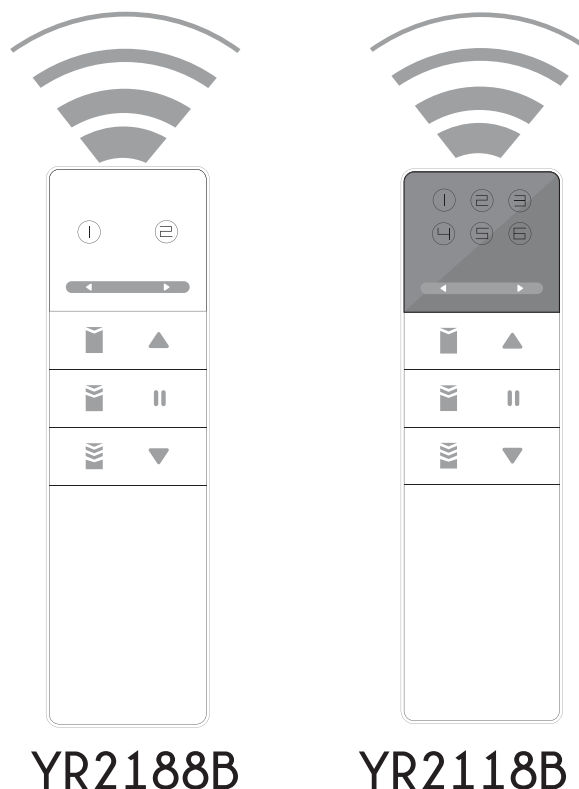

YR2188B

YR2118B

GARANȚIE

*Produsul are o garanție de 2 ani de la data facturării. Deteriorările nu sunt acoperite de garanție.