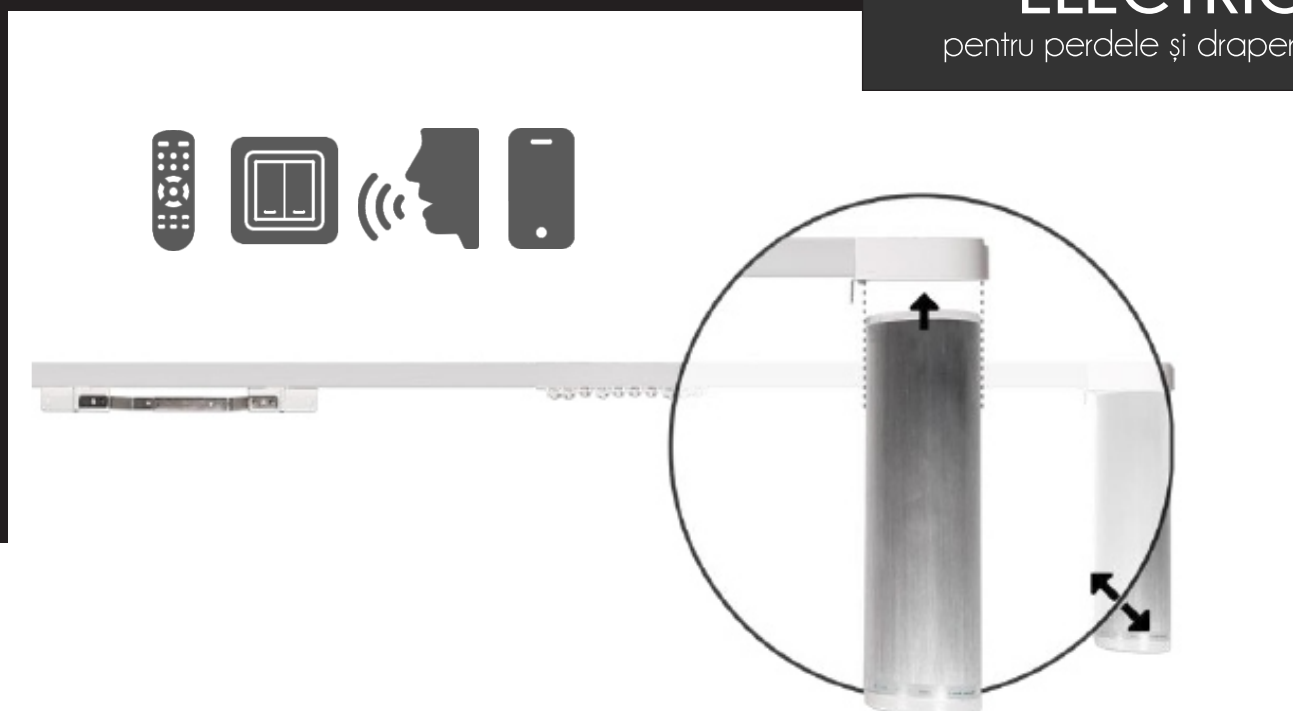

ȘINA ACȚIONATĂ ELECTRIC

pentru perdele și draperii

Colecția SINGAPORE