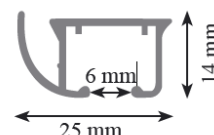

1. ȘINĂ VENEȚIA	Cod bare	Culoare	Pret ron
Șină - 2 buc, prinderi tavan, 14 piese de culisare/ml CLICK	438513	alb	68 ron/ml
	498241	negru	99 ron/ml * +12.6 ron/ml 2buc prinderi smart click
2. ȘINĂ VENEȚIA cu rejansă Wave pe clame	Cod bare	Culoare	Pret ron
Șină, 2 buc prinderi tavan, 14 piese de culisare/ml, șnur cu glisori la 55 mm sau 80 mm, 2 m rejansă	438544	alb	70 ron/ml