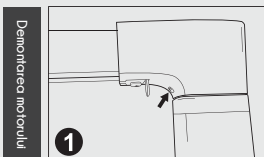

Etapele de instalare

capacitatea de incarcare

Capacitatea de încărcare adecvată este de 20 kg.