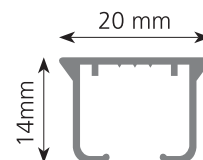

Bergamo este un sistem manual extrem de eficient pentru operarea oricărui tip de perdea sau draperie, de până la 4 kg pe metru linear de șină. Se poate monta pe lungimi mari prin folosirea pieselor de îmbinare. Instalarea se face rapid, atât pe tavan cât și pe perete, pe consolele Smart Click. Se pot monta două sisteme paralele pe consolele duble Smart Click cu posibilitatea de ajustare a distanței dintre șine.

În echiparea standard, piesele de culisare sunt clipsabile direct pe șină, cu protecție UV pentru o alunecare lină și silențioasă. Poate fi echipat pentru draperii tip WAVE prin folosirea glisorilor și rejanselor dedicate. Opțional se poate echipa cu șnur de tragere pentru lungimi de până la 3 m.