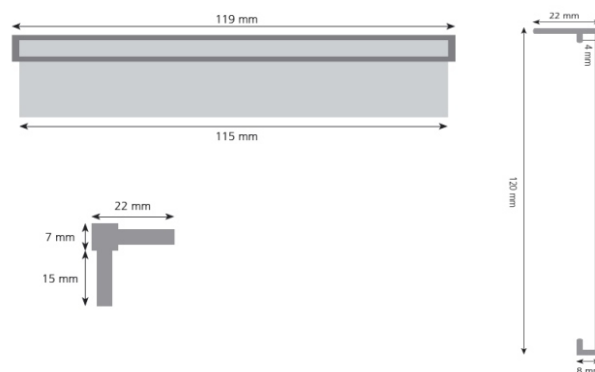

Se alege tipul de baghetă de tragere din lista de accesorii.

NOU

BARI (PD)

FA

Pregărită pentru prindere în tavan, L max=6 m

Colecția BARI este soluția modernă de mascare a oricărui sistem de acționare a perdelelor și draperiilor și poate fi configurată cu laturi în unghi de 90 de grade, atât concave, cât și convexe. Poate fi, deasemenea, echipată cu sistem de iluminare pe leduri, devenind un element de design spectaculos care face ca perdelele și draperiile să devină elementele principale de decor ale unei încăperi.