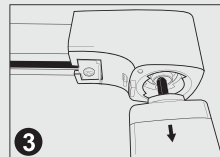

Etapele de instalare

capacitatea de incarcare

Capacitatea de încărcare adecvată este de 20 kg.