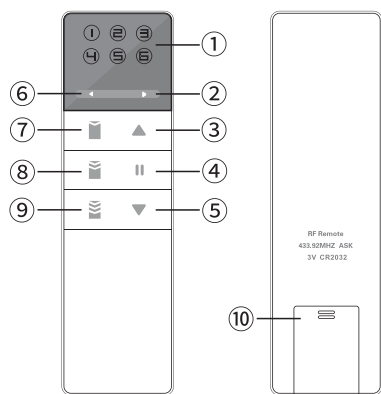

4. Echipamentul de control recomandat [Telecomanda YR2118B]

Model	YR2188B/YR2118B
Frecventa	433.92MHz±75KHz
Matrita	ASK
Baterie	CR2032X1
Canal	2/6

- ①. Lumină LED
- ②. Selectare canal
- ③. dreapta
- ④. Sus/Deschis Stop
- ⑤. Jos/Închis
- ⑥. Selectare canal stânga
- ⑦. Înclinare sus/poziție 75%
- ⑧. Poziție orizontală 50%
- ⑨. Înclinare jos/poziție 25%
- ⑩. Setarea canalului