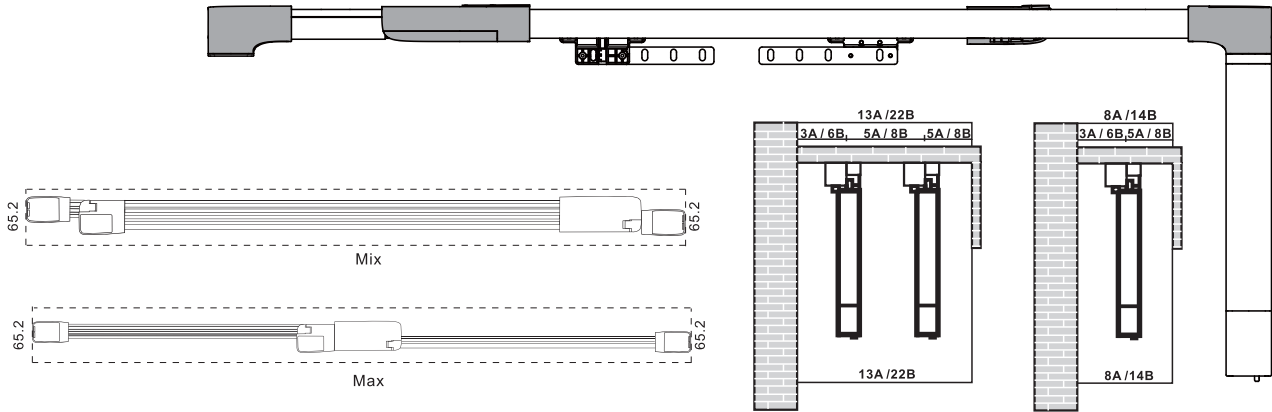

SINA EXTENSIBILA PERDEA

INSTRUCIUNI TEHNICE MONTAJ

FS 40