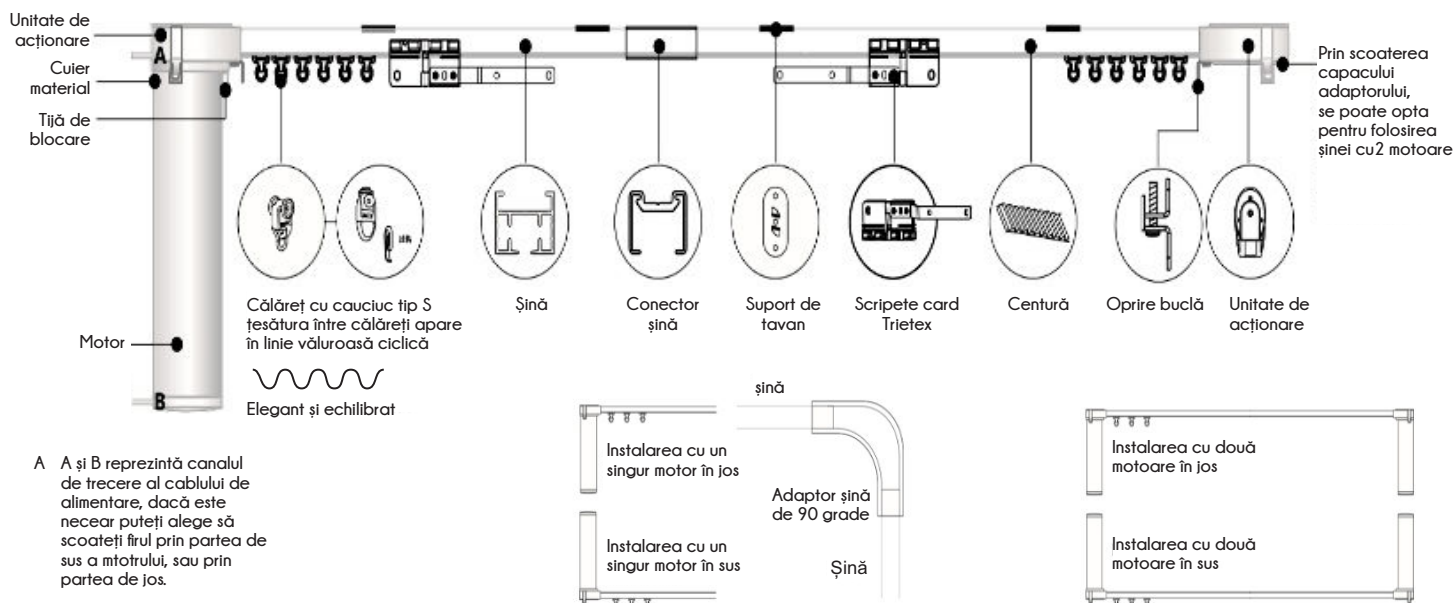

Dacă beneficiarul are de la 3 până la 5, respectiv de la 6 până la 9 motoare montate în aceeași încăpere, se poate recomanda o singură telecomandă (443685 pentru 3 - 5 motoare, 494885 pentru 6-9 motoare) care le poate acționa atât individual cât și simultan. Pentru mai mult de 9 motoare într-o cameră solicitați oferta specială de până la 99 canale.

Înterupătoarele sunt cu 1 sau 2 canale, deci pot fi recomandate întrerupătorul cu 1 canal în cazul în care se instalează un singur motor, sau întrerupătorul cu 2 canale dacă se instalează 2 motoare în aceeași încăpere.

Înterupătoarele 443692 și 443708 se conectează cu motorul prin frecvență radio, deci nu sunt necesare cabluri trase.

Înterupătoarele 494892 și 494908 se conectează cu motorul prin cablu de comandă cu 5 fire care să ajungă din locul instalării către tavan.

Modulul Wifi cu cod de produs 443715 poate transforma orice motor standard cu 3 fire, 5 fire sau cele cu baterie încorporată (494861, 494854, 443524, 494847, 443470) într-un motor smart care poate fi acționat din telefon, comandă vocală etc.

ATENȚIE: modulul wifi se conectează cu un singur motor. Dacă sunt mai mult de un motor, se recomandă pentru fiecare în parte câte un modul Wifi.

GHID MONTARE