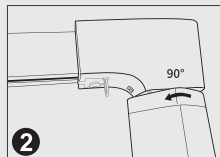

Etapele de instalare

capacitatea de incarcare

Capacitatea de încărcare adecvată este de 20 kg.