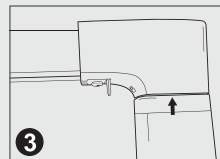

Etapele de instalare

capacitatea de incarcare

Capacitatea de încărcare adecvată este de 20 kg.