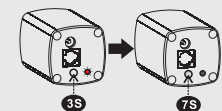

Limita stabilită

După ce șina este extensibilă după dimensiunea ferestrei, trebuie să ajusteze din nou limita.