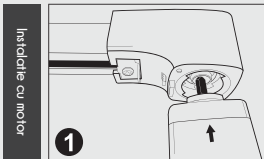

Etapele de instalare

capacitatea de incarcare

Capacitatea de încărcare adecvată este de 20 kg.