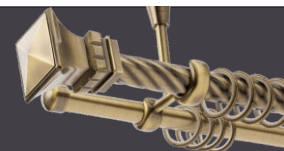

CAPETE Ø19 mm (SD) FA