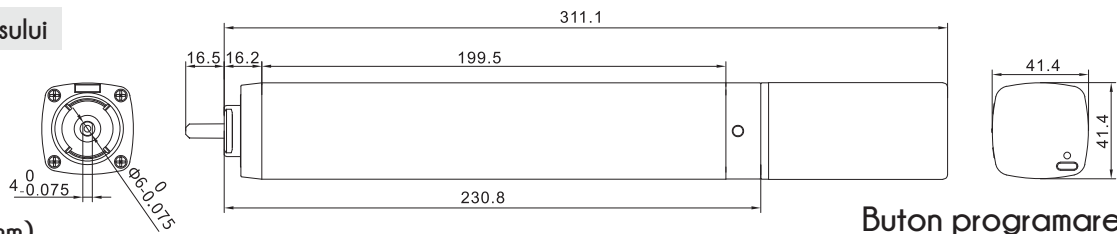

ȘINA ACȚIONATĂ ELECTRIC

FS 40

pentru perdele și draperii

Cod 518611

TROLLER cu mostre:
Șină, telecomandă și accesorii montaj Seattle

INSTRUCȚIUNI DE UTILIZARE FS 40

SPECIFICAȚIILE PRODUSULUI

1. Dimensiunile produsului