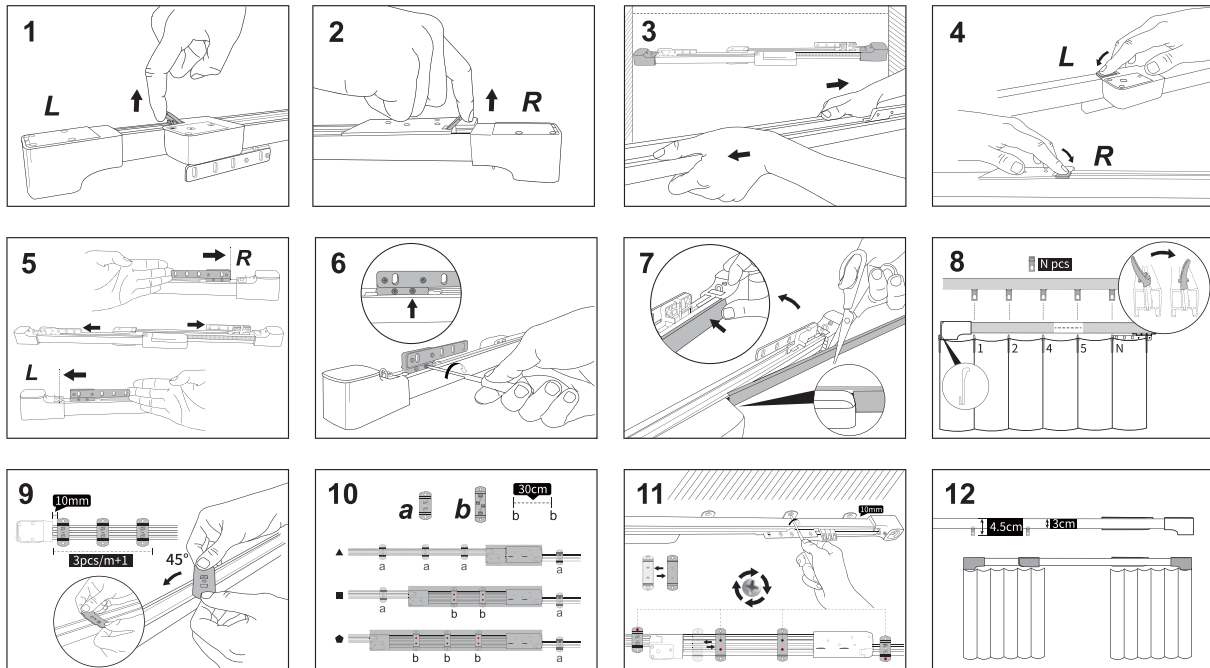

capacitatea de incarcare

Capacitatea de încărcare adecvată este de 20 kg.

Limita stabilită

După ce șina este extensibilă după dimensiunea ferestrei, trebuie să ajusteze din nou limita.

ȘINA
ACȚIONATĂ
ELECTRIC
pentru perdele și draperii