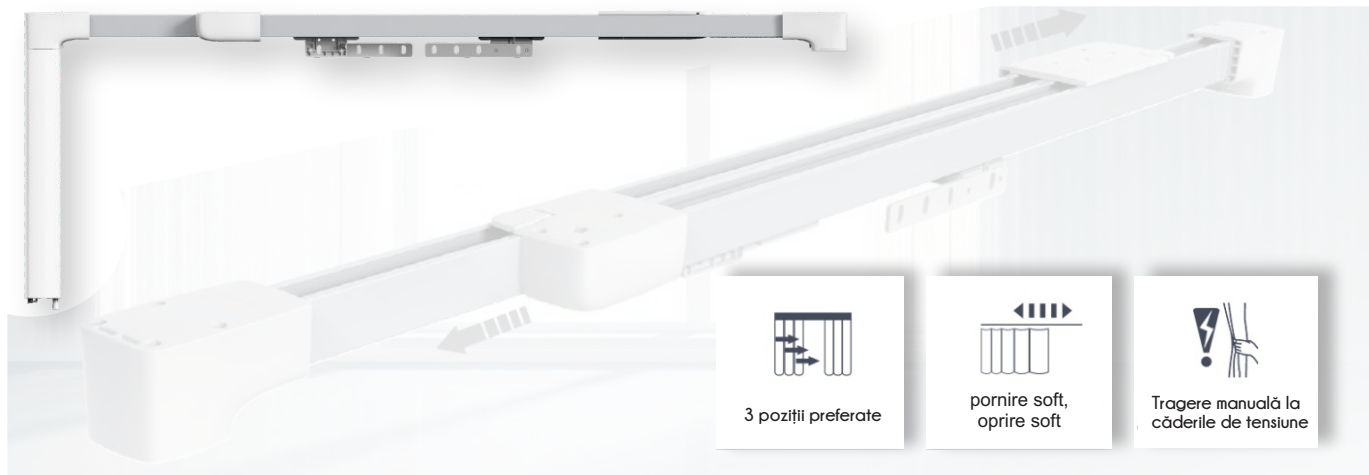

SET COMPLET - ȘINĂ EXTENSIBILĂ SEATTLE (ML) FS 40

Setul include: Șină, motor cu acumulatori, accesorii montaj, telecomandă.
Perdea între 2-4 m lățime maximă. H max 3m (12m² , 20KG)

*Se folosește pentru deschidere tip cortină!

**Șină extensibilă Seattle de la 2.2m - 4m (maxim).

Denumire	Detalii	FS 30	Cod bare	Pret ron
  SET COMPLET Șine extensibile Seattle 2.2-4 ml.	ML40 motor cu acumulatori Perdea între 2-4 m lățime maximă. H max 3m (12m², 20KG)		518581	1950 ron
Setul include:	Motor cu acumulatori	Accesorii montaj-Tavan	Telecomandă	

ACCESORII SUPLIMENTARE FS 30

	Denumire	Cod bare	Pret ron
	SET CONSOLE Seattle perete simplu ȘINĂ electrică 13piese/set (montaj lateral)	518598	66 ron
	SET CONSOLE perete, sistem dublu ȘINĂ electrică Seattle 13piese/set 13piese/set	518604	92 ron