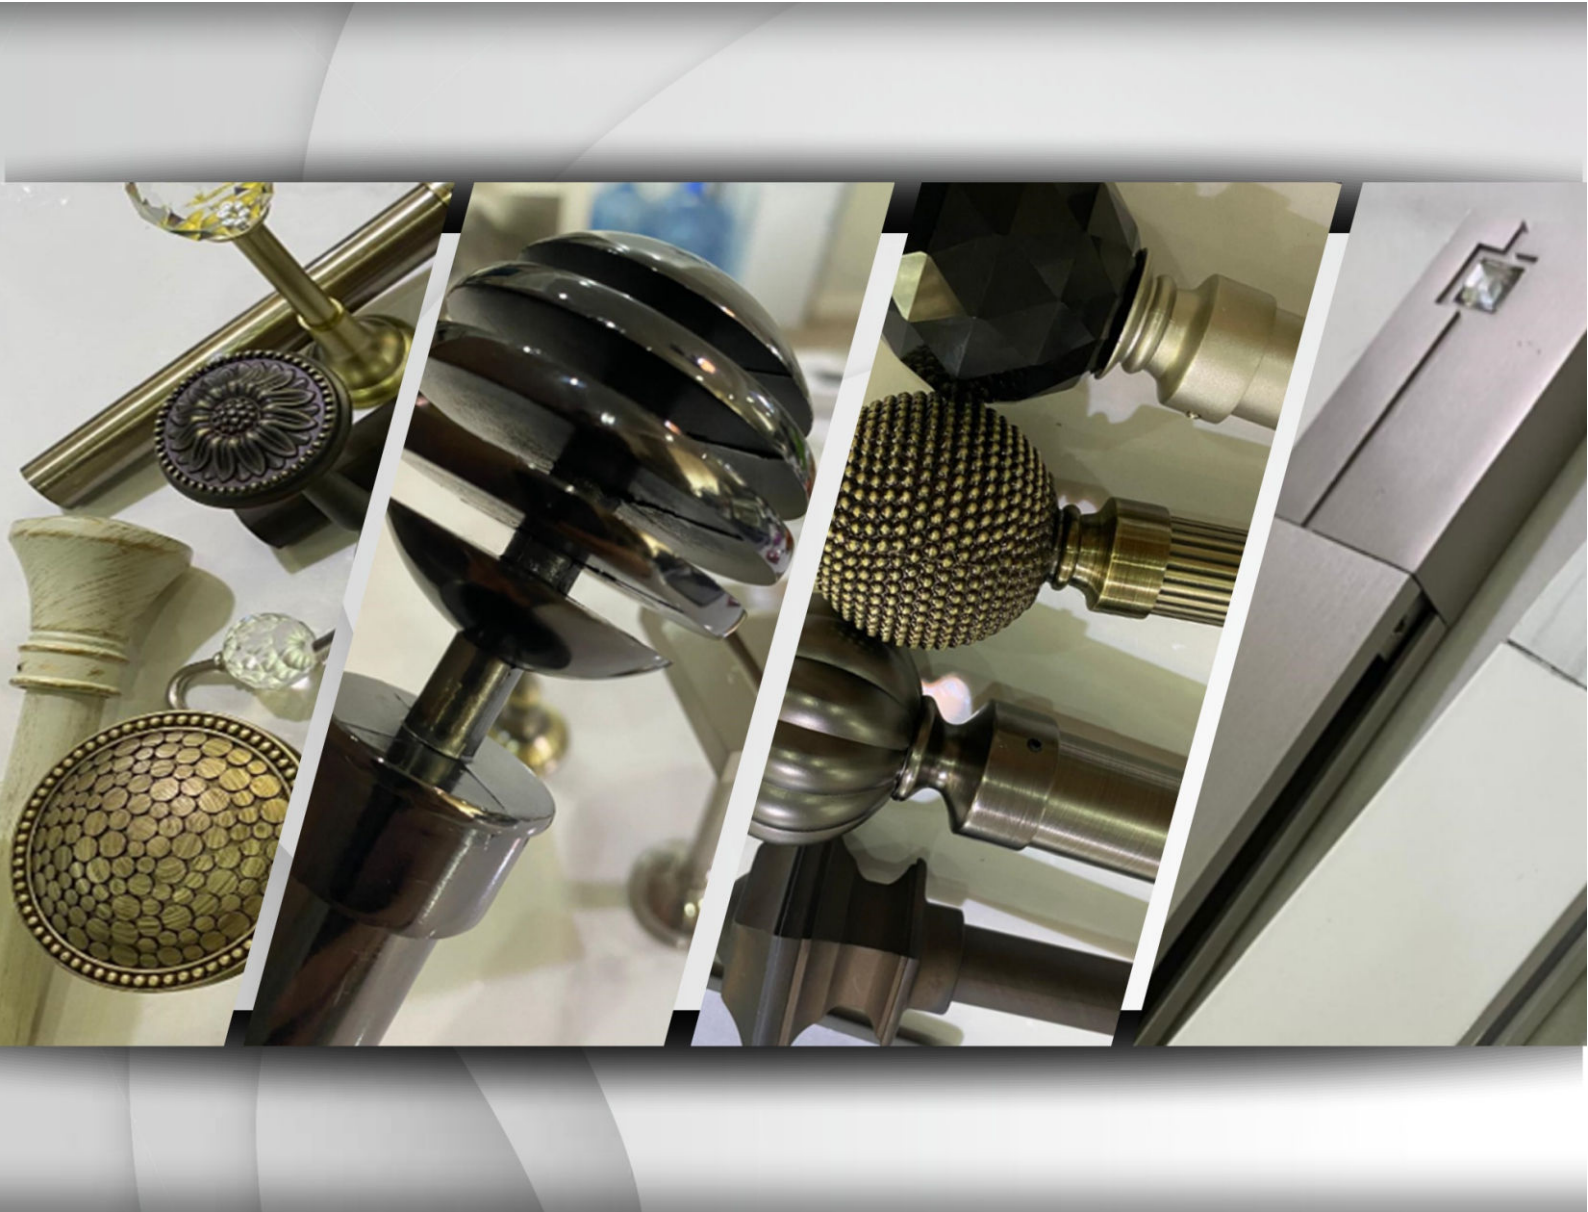

Colecția LUXEMBURG 2

Ediția din 5 August 2024, prețuri retail