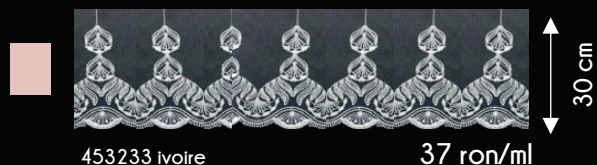

**SOPHIA**<sup>®</sup>

Colecția  
**FIRENZE**

Catalog **Borduri**  
**decorative**

pentru perdele și draperii

Ediția nr. 1/Iulie 2021, prețuri retail

		15 cm
453196 crem	24 ron/ml	
		15 cm
453202 ivoire	24 ron/ml	
		15 cm
453219 roz pal	24 ron/ml	
		9 cm
389044 crem	18 ron/ml	
		9 cm
453141 ivoire	18 ron/ml	
		9 cm
453158 roz pal	18 ron/ml	
		6 cm
453011 crem	14 ron/ml	
		6 cm
453028 ivoire	14 ron/ml	
		6 cm
453035 roz pal	14 ron/ml	

\* compoziție: 100% poliester

\* lungime rolă: 20 metri

		7 cm
453073 crem	14 ron/ml	
		7 cm
453080 ivoire	14 ron/ml	
		7 cm
453097 roz pal	14 ron/ml	
		3.5 cm
452953 crem	8 ron/ml	
		3.5 cm
452960 ivoire	8 ron/ml	
		3.5 cm
452977 roz pal	8 ron/ml	

\* compoziție: 100% poliester

\* lungime rolă: 20 metri

		6.8 cm
453042 crem	14 ron/ml	
		6.8 cm
453059 ivoire	14 ron/ml	
		6.8 cm
453066 roz pal	14 ron/ml	
		3.4 cm
452984 crem	11 ron/ml	
		3.4 cm
452991 ivoire	11 ron/ml	
		3.4 cm
453004 roz pal	11 ron/ml	

\* compoziție: 100% poliester

\* lungime rolă: 20 metri

\* compoziție: 100% poliester

\* lungime rolă: 20 metri