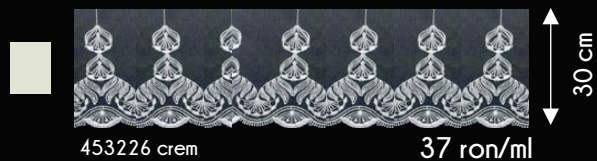

**SOPHIA**<sup>®</sup>

Colecția  
**FIRENZE**

Catalog **Borduri**  
**decorative**

pentru perdele și draperii

Ediția nr. 1/Iulie 2021, prețuri retail

		15 cm
453196 crem	24 ron/ml	
		15 cm
453202 ivoire	24 ron/ml	
		15 cm
453219 roz pal	24 ron/ml	
		9 cm
389044 crem	18 ron/ml	
		9 cm
453141 ivoire	18 ron/ml	
		9 cm
453158 roz pal	18 ron/ml	
		6 cm
453011 crem	14 ron/ml	
		6 cm
453028 ivoire	14 ron/ml	
		6 cm
453035 roz pal	14 ron/ml	

\* compoziție: 100% poliester

\* lungime rolă: 20 metri

		7 cm
453073 crem	14 ron/ml	
		7 cm
453080 ivoire	14 ron/ml	
		7 cm
453097 roz pal	14 ron/ml	
		3.5 cm
452953 crem	8 ron/ml	
		3.5 cm
452960 ivoire	8 ron/ml	
		3.5 cm
452977 roz pal	8 ron/ml	

\* compoziție: 100% poliester

\* lungime rolă: 20 metri

		6.8 cm
453042 crem	14 ron/ml	
		6.8 cm
453059 ivoire	14 ron/ml	
		6.8 cm
453066 roz pal	14 ron/ml	
		3.4 cm
452984 crem	11 ron/ml	
		3.4 cm
452991 ivoire	11 ron/ml	
		3.4 cm
453004 roz pal	11 ron/ml	

\* compoziție: 100% poliester

\* lungime rolă: 20 metri

\* compoziție: 100% poliester

\* lungime rolă: 20 metri